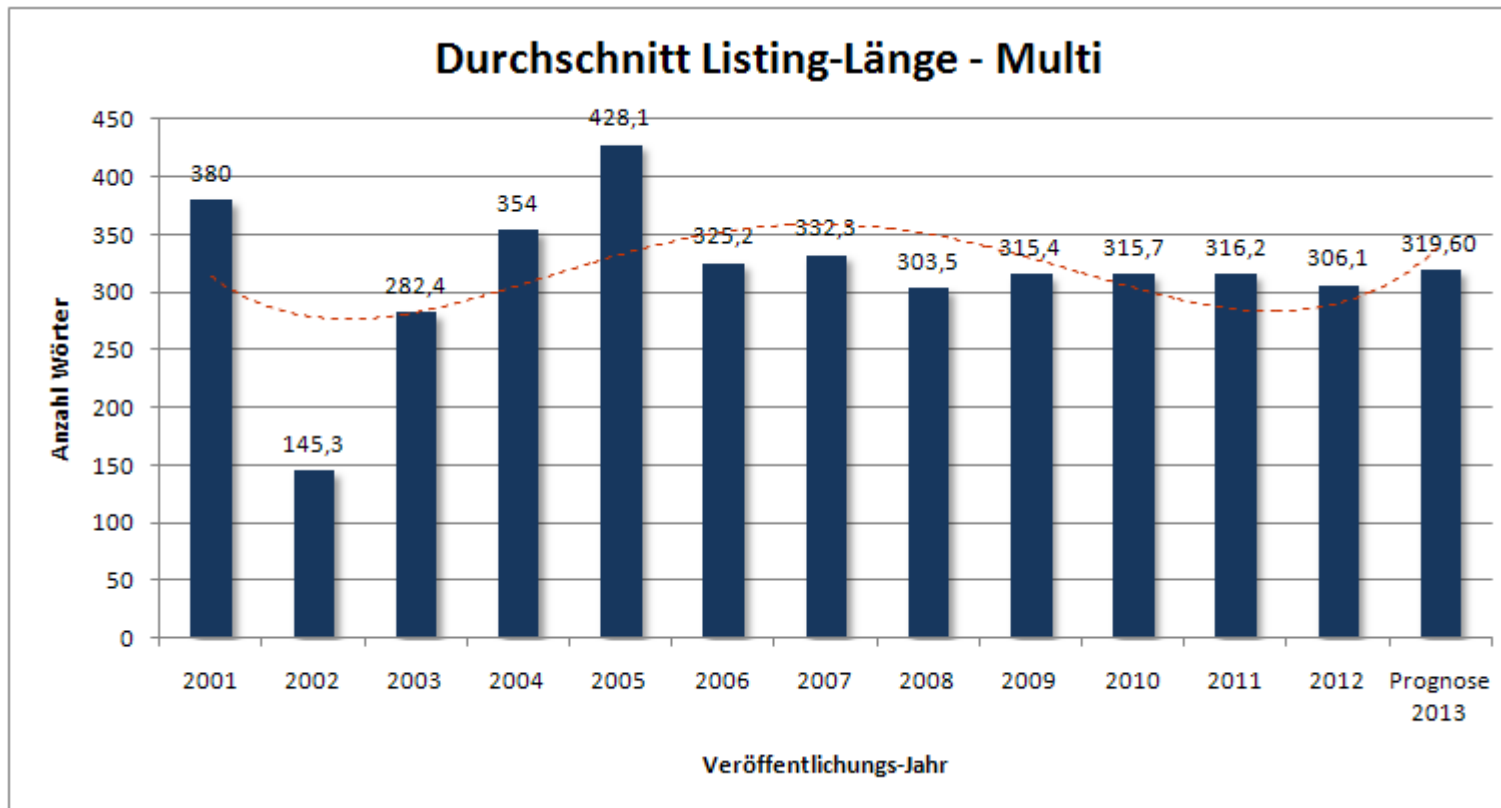

Durchschnittliche Länge von Listings

Gesamt

Tradi

Multi

Mystery

Letterbox

Earthcache

Wherigo

Event

Erstellt im Rahmen des Artikels „War früher wirklich alles besser?“ auf jr849.de

Durchschnitt Listing-Länge - Gesamt

Durchschnitt Listing-Länge - Tradi

Durchschnitt Listing-Länge - Mystery

Durchschnitt Listing-Länge - Letterbox

Durchschnitt Listing-Länge - Earthcache

Durchschnitt Listing-Länge - Wherigo

Durchschnitt Listing-Länge - Event