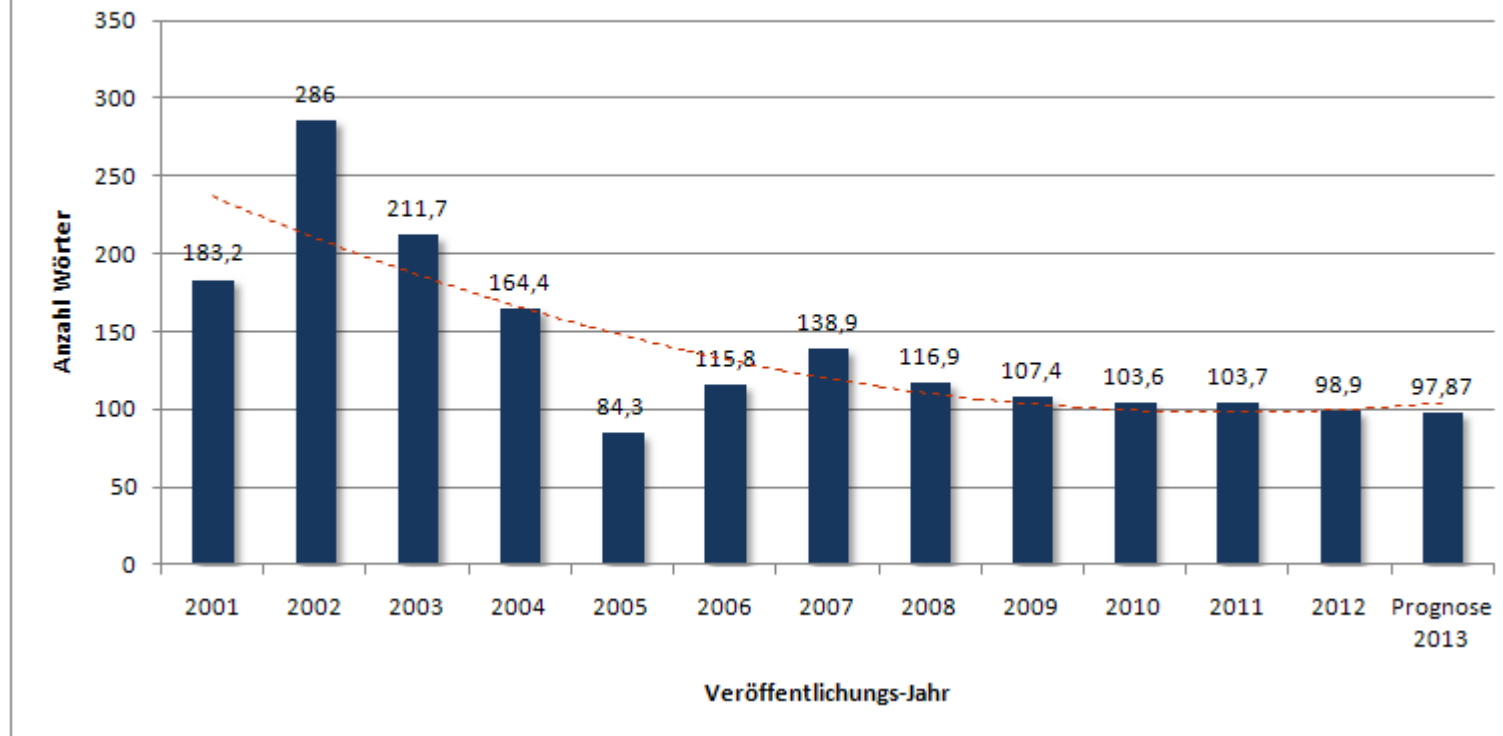

Durchschnittliche Länge von Listings

Gesamt

Tradi

Multi

Mystery

Letterbox

Earthcache

Wherigo

Event

Erstellt im Rahmen des Artikels „War früher wirklich alles besser?“ auf jr849.de

Durchschnitt Listing-Länge - Gesamt

Durchschnitt Listing-Länge - Tradi

Durchschnitt Listing-Länge - Mystery

Durchschnitt Listing-Länge - Letterbox

Durchschnitt Listing-Länge - Earthcache

Durchschnitt Listing-Länge - Wherigo

Durchschnitt Listing-Länge - Event