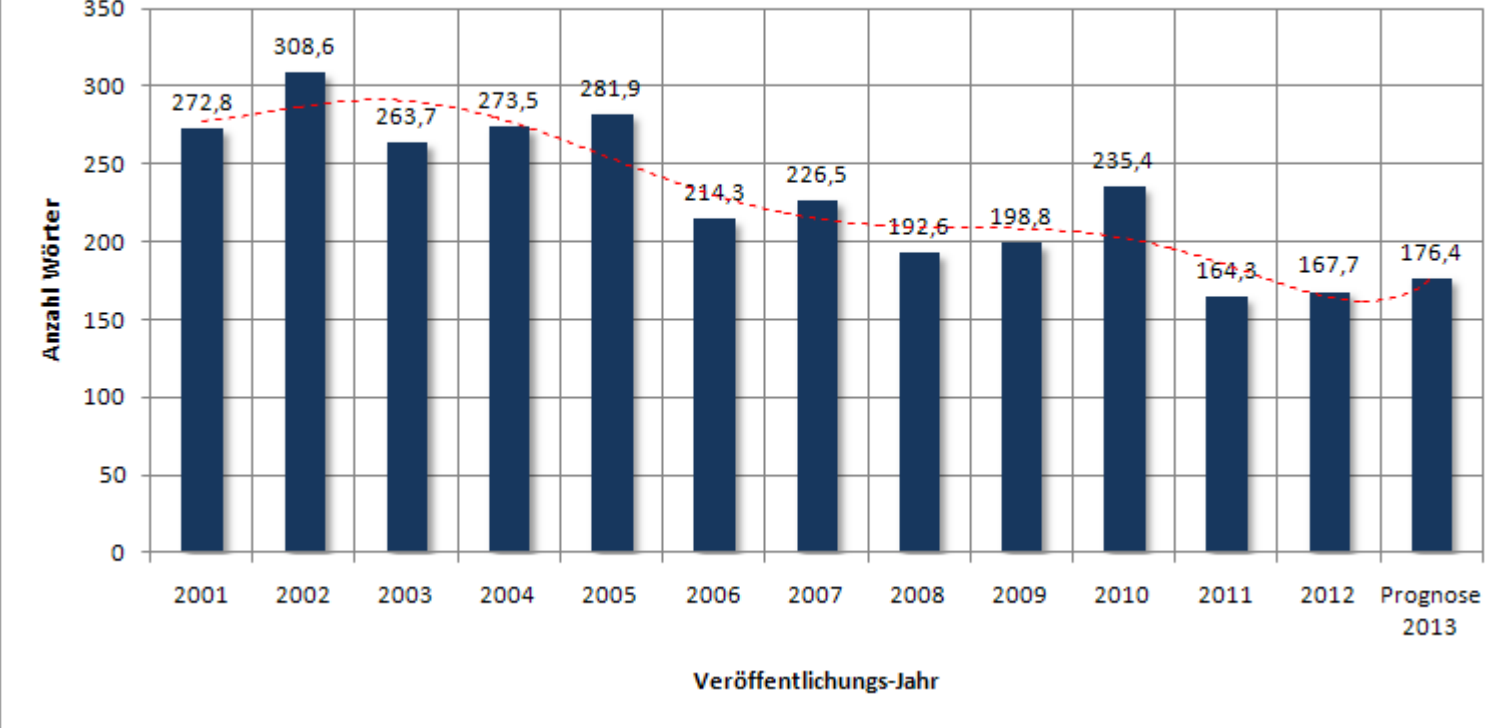

Durchschnittliche Länge von Listings

Gesamt

Tradi

Multi

Mystery

Letterbox

Earthcache

Wherigo

Event

Erstellt im Rahmen des Artikels „War früher wirklich alles besser?“ auf jr849.de

Durchschnitt Listing-Länge - Gesamt

Durchschnitt Listing-Länge - Tradi

Durchschnitt Listing-Länge - Mystery

Durchschnitt Listing-Länge - Letterbox

Durchschnitt Listing-Länge - Earthcache

Durchschnitt Listing-Länge - Wherigo

Durchschnitt Listing-Länge - Event