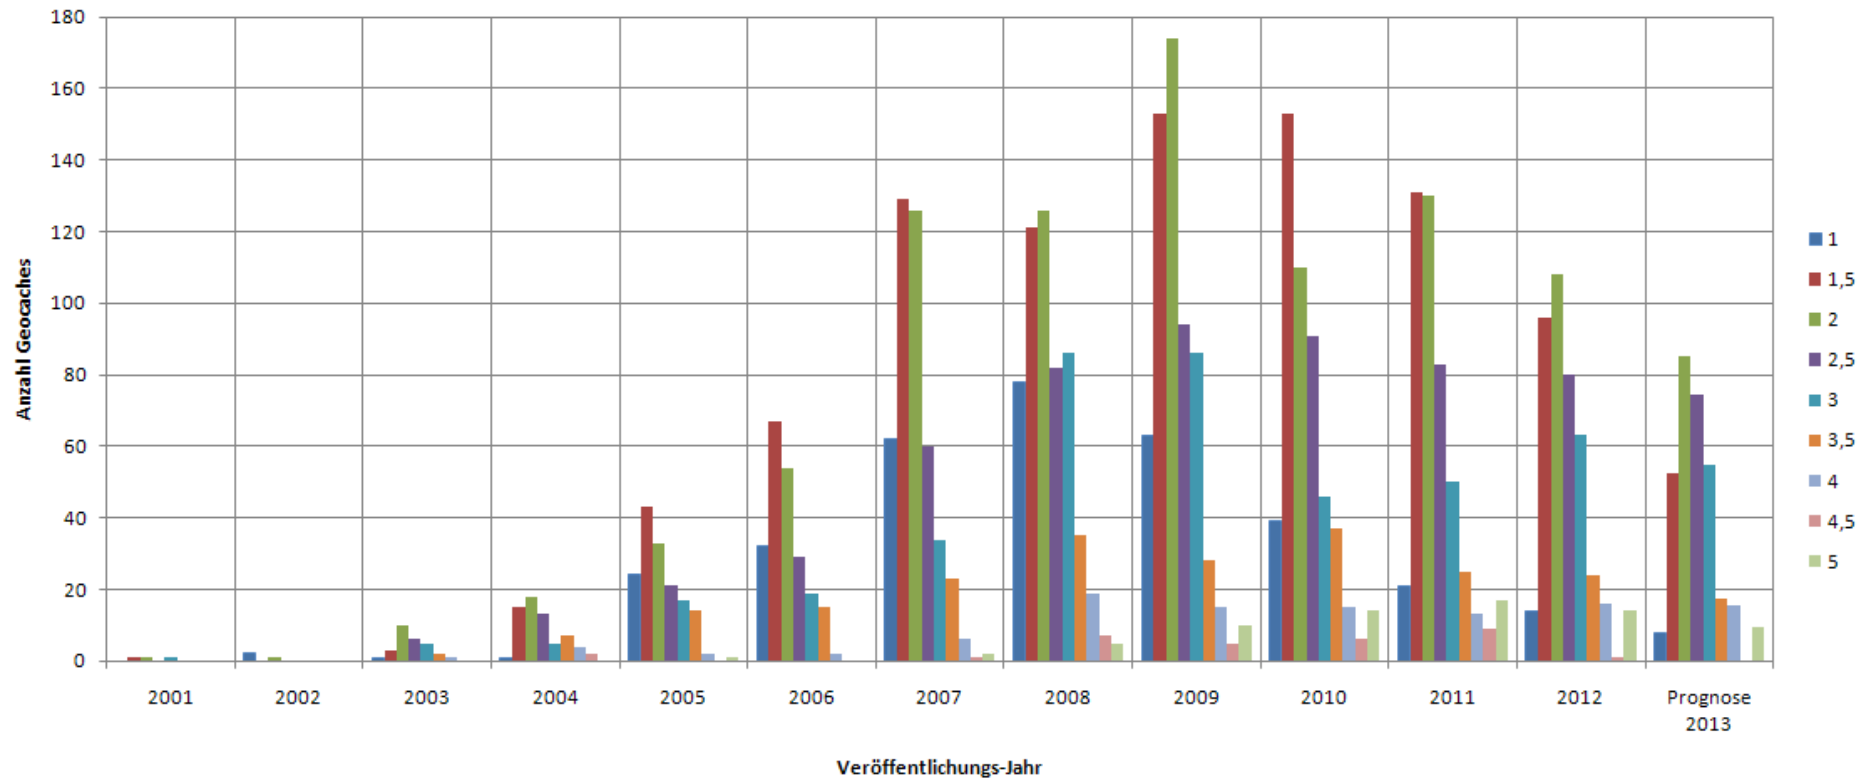

Difficulty- und Terrainwertung

Gesamt

Tradi

Multi

Mystery

Erstellt im Rahmen des Artikels „War früher wirklich alles besser?“ auf jr849.de

D-Wertung

T-Wertung

D-Wertung - Tradi

T-Wertung - Tradi

T-Wertung - Multi

D-Wertung - Mystery

T-Wertung - Mystery