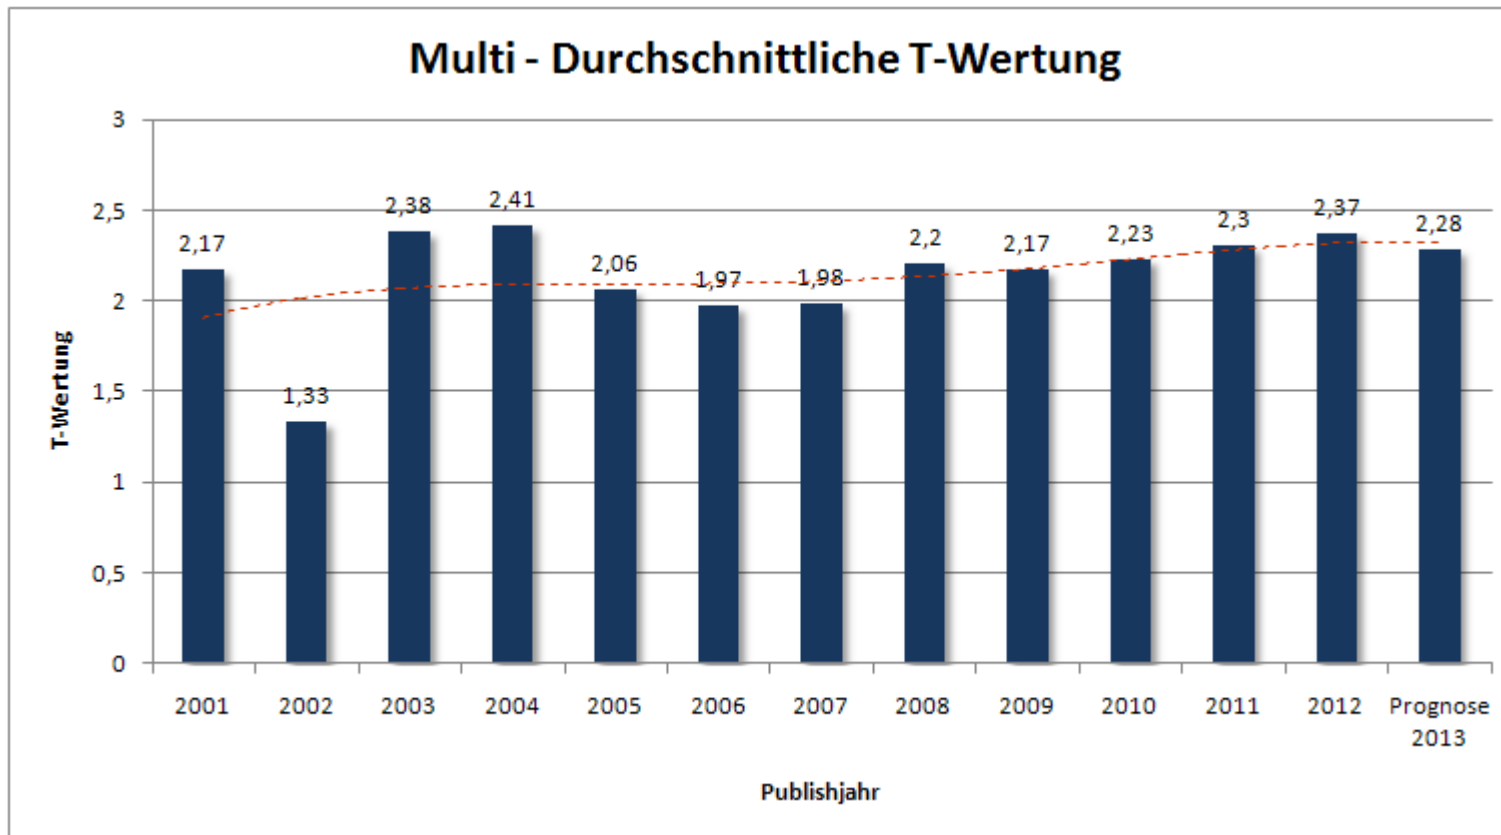

Difficulty- und Terrainwertung

Gesamt

Tradi

Multi

Mystery

Erstellt im Rahmen des Artikels „War früher wirklich alles besser?“ auf jr849.de

D-Wertung

T-Wertung

D-Wertung - Tradi

T-Wertung - Tradi

T-Wertung - Multi

D-Wertung - Mystery

T-Wertung - Mystery