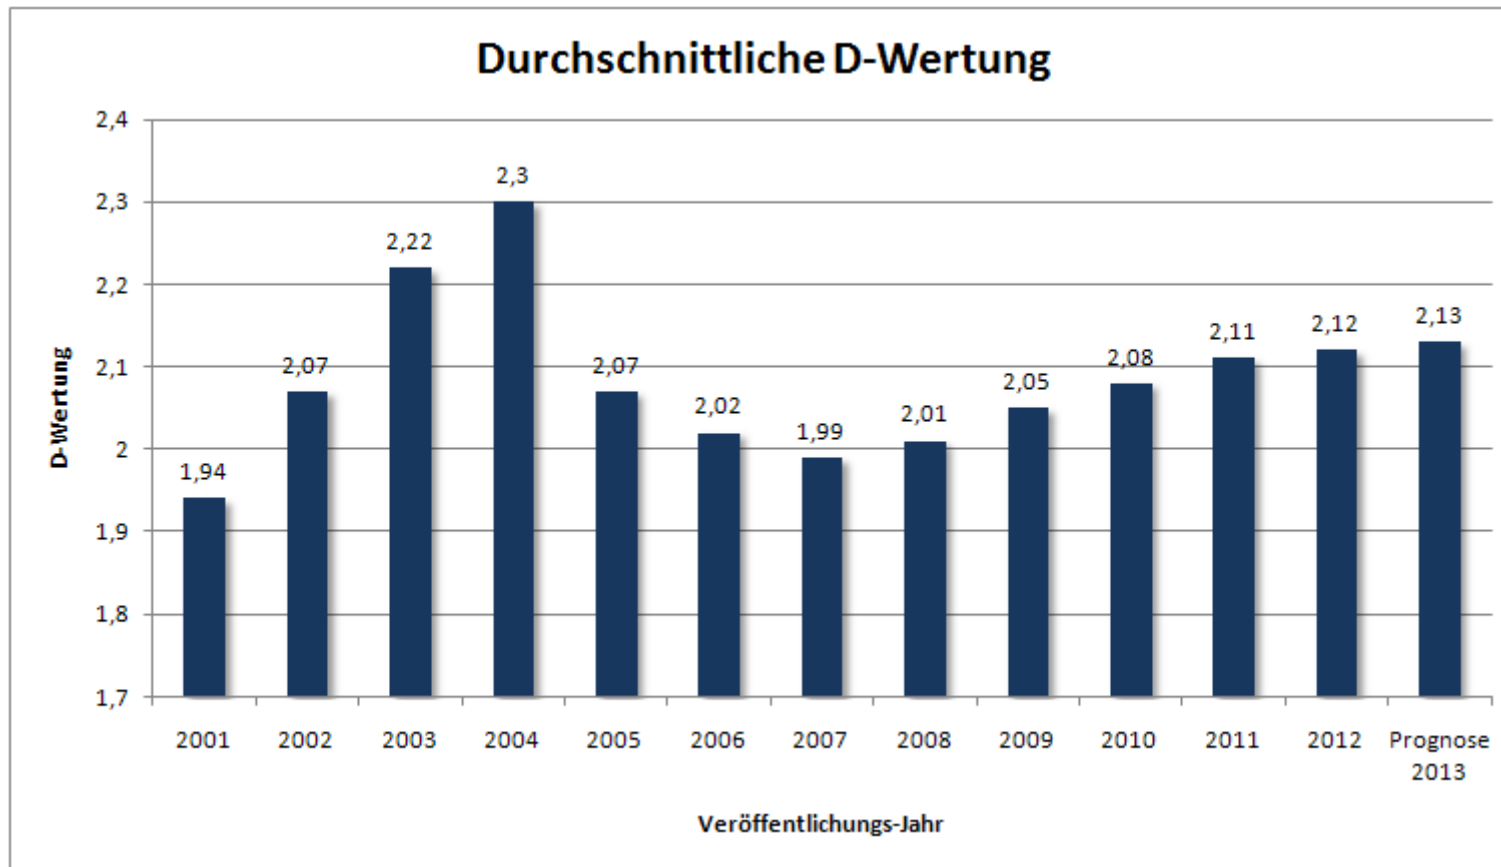

Difficulty- und Terrainwertung

Gesamt

Tradi

Multi

Mystery

Erstellt im Rahmen des Artikels „War früher wirklich alles besser?“ auf jr849.de

D-Wertung

T-Wertung

D-Wertung - Tradi

T-Wertung - Tradi

T-Wertung - Multi

D-Wertung - Mystery

T-Wertung - Mystery