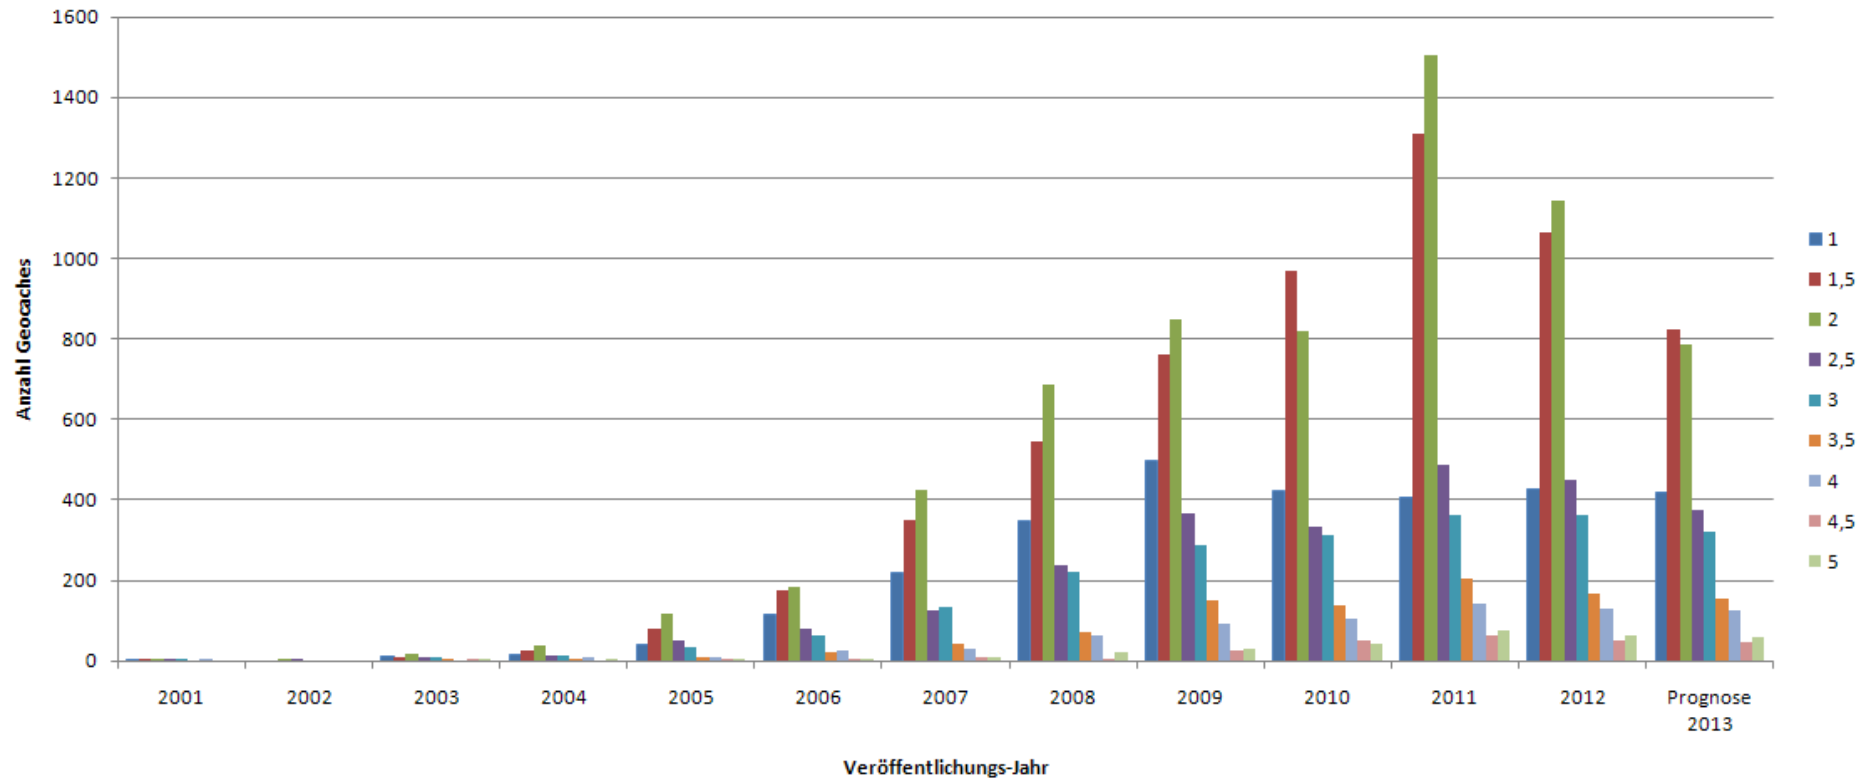

Difficulty- und Terrainwertung

Gesamt

Tradi

Multi

Mystery

Erstellt im Rahmen des Artikels „War früher wirklich alles besser?“ auf jr849.de

D-Wertung

T-Wertung

D-Wertung - Tradi

T-Wertung - Tradi

T-Wertung - Multi

D-Wertung - Mystery

T-Wertung - Mystery