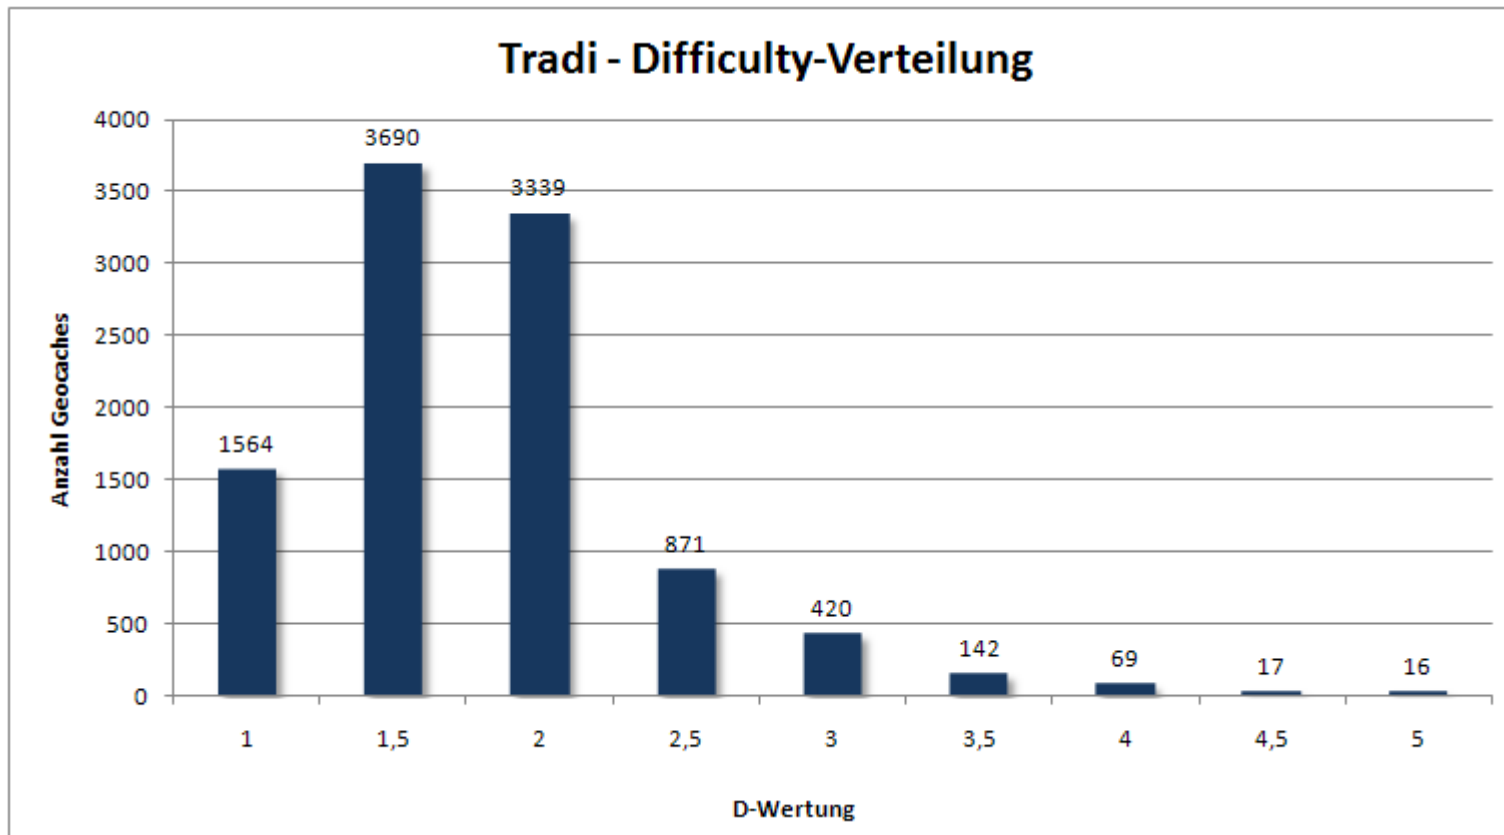

Difficulty- und Terrainwertung

Gesamt

Tradi

Multi

Mystery

Erstellt im Rahmen des Artikels „War früher wirklich alles besser?“ auf jr849.de

D-Wertung

T-Wertung

D-Wertung - Tradi

T-Wertung - Tradi

T-Wertung - Multi

D-Wertung - Mystery

T-Wertung - Mystery