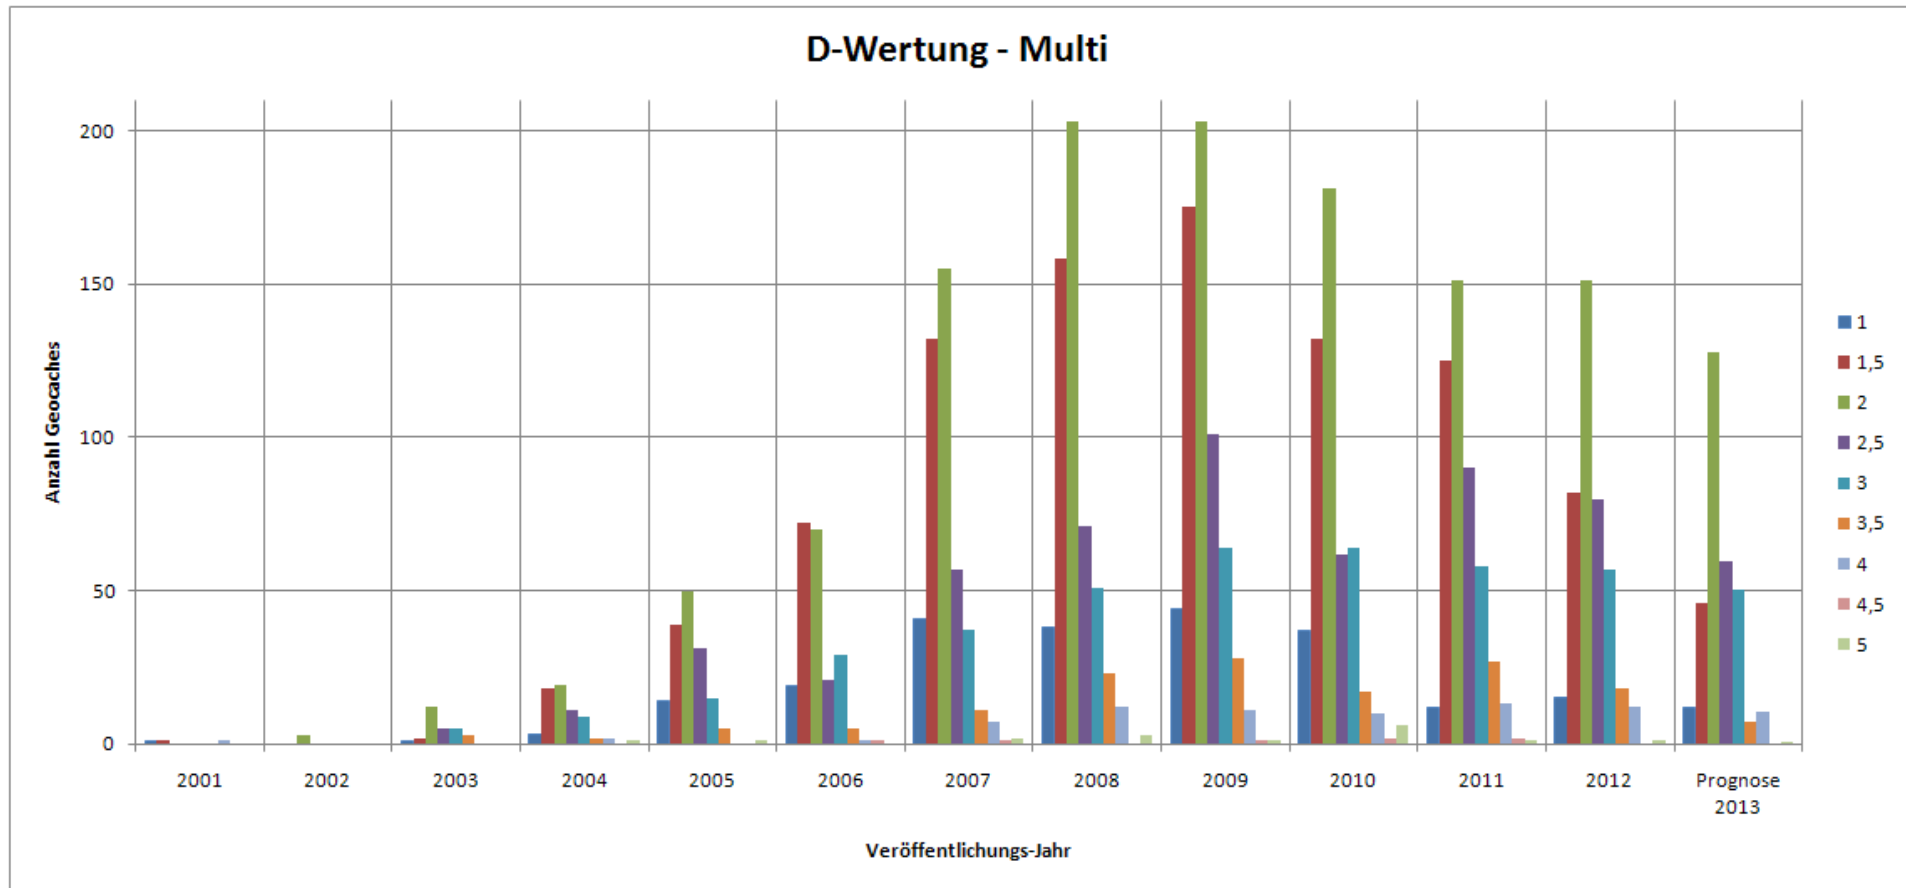

Difficulty- und Terrainwertung

Gesamt

Tradi

Multi

Mystery

Erstellt im Rahmen des Artikels „War früher wirklich alles besser?“ auf jr849.de

D-Wertung

T-Wertung

D-Wertung - Tradi

T-Wertung - Tradi

T-Wertung - Multi

D-Wertung - Mystery

T-Wertung - Mystery