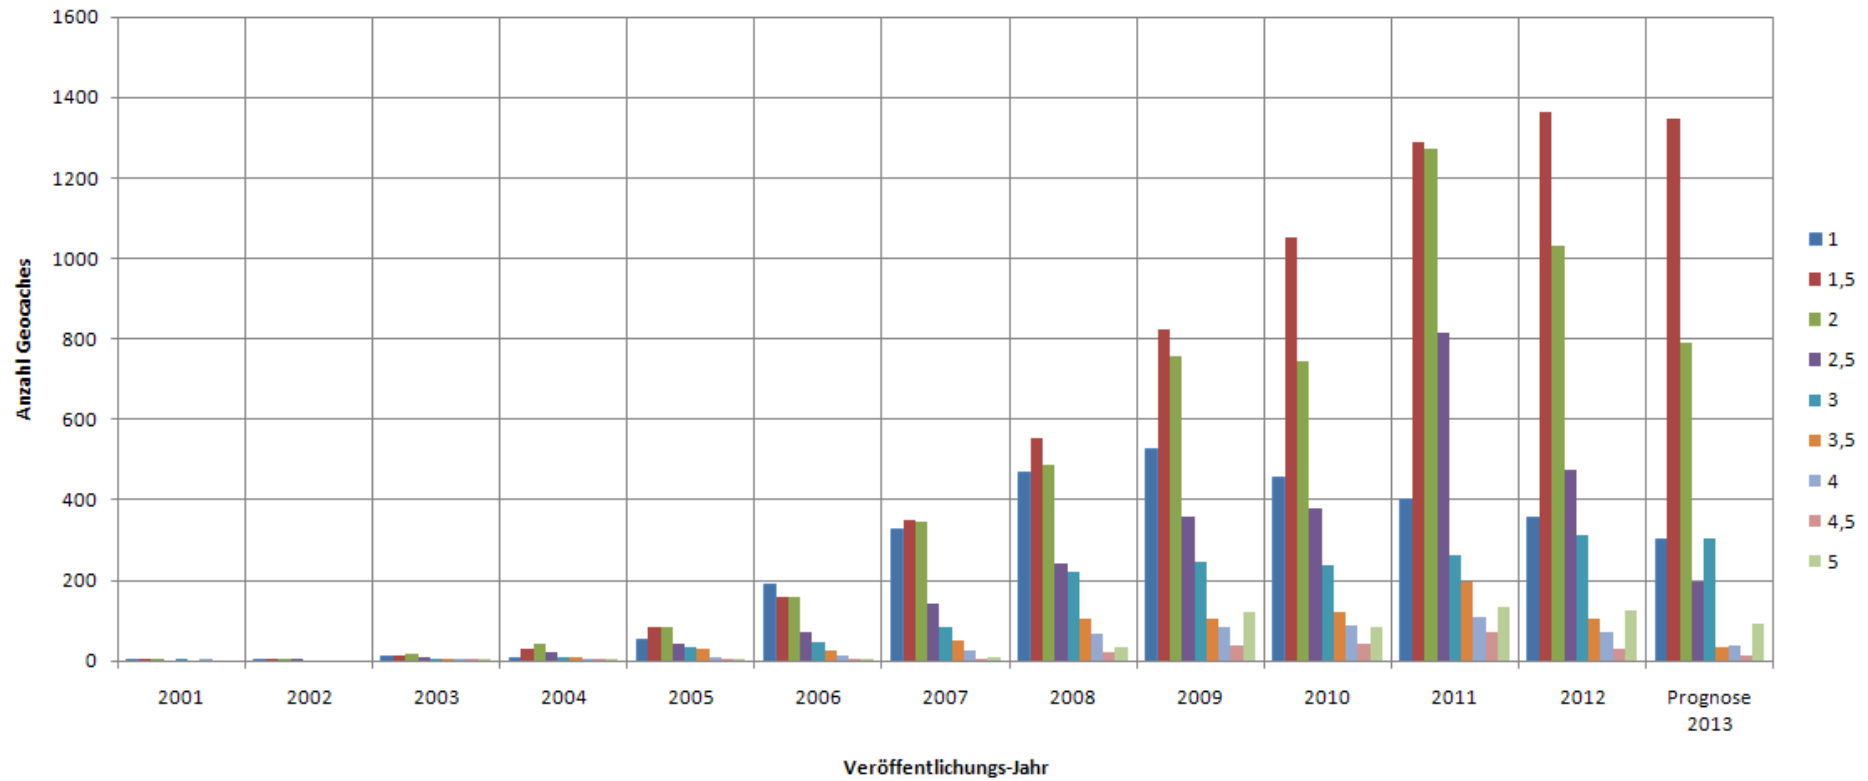

Difficulty- und Terrainwertung

Gesamt

Tradi

Multi

Mystery

Erstellt im Rahmen des Artikels „War früher wirklich alles besser?“ auf jr849.de

D-Wertung

T-Wertung

D-Wertung - Tradi

T-Wertung - Tradi

T-Wertung - Multi

D-Wertung - Mystery

T-Wertung - Mystery