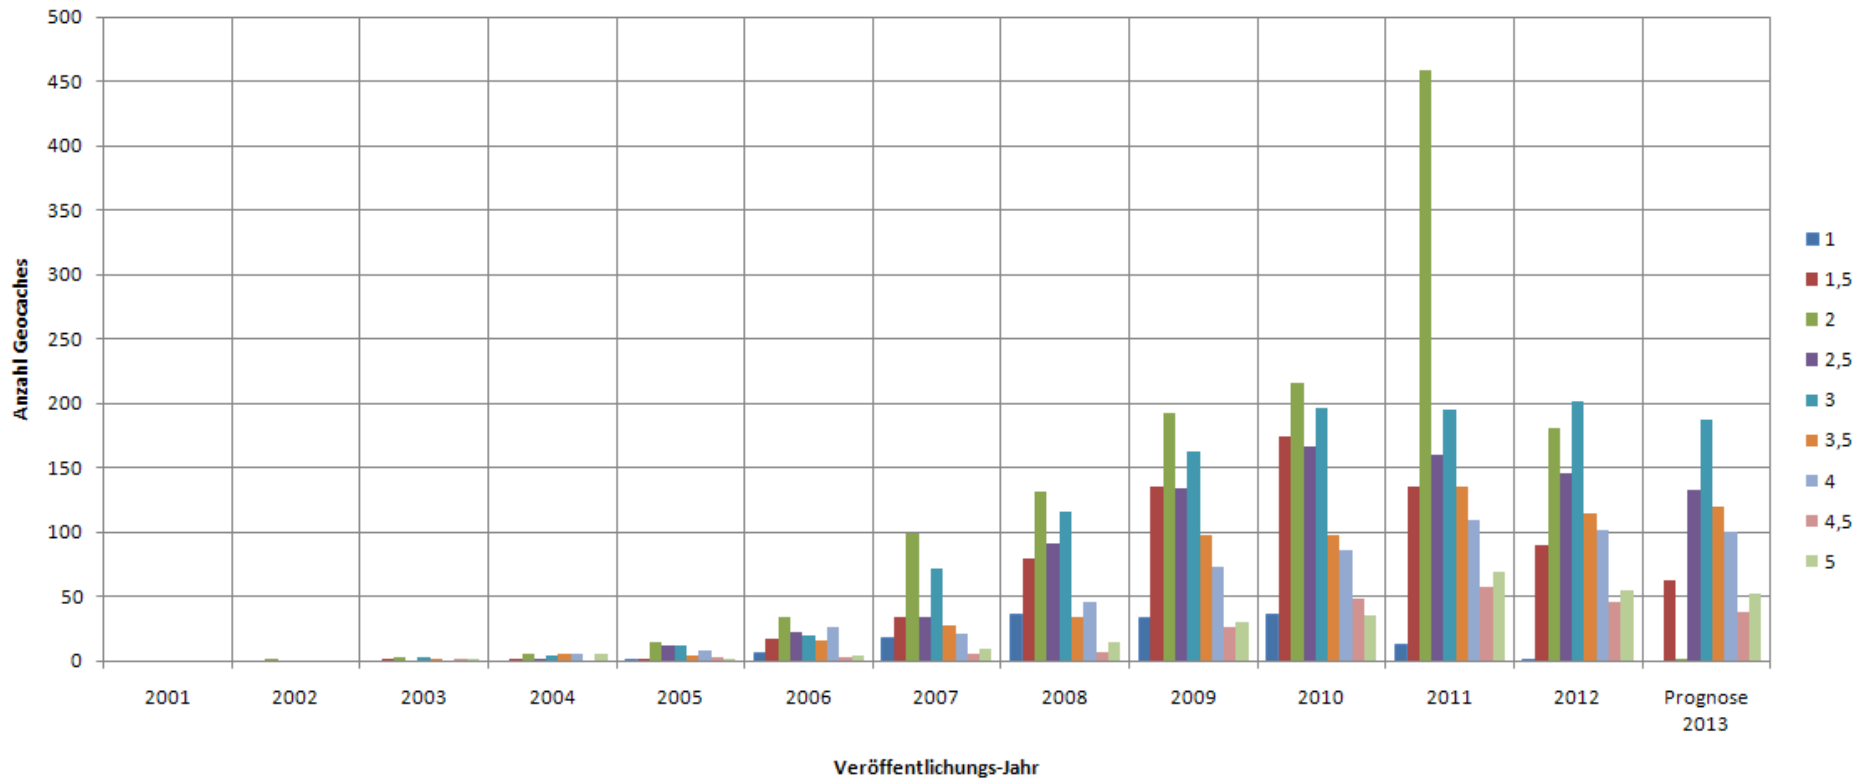

Difficulty- und Terrainwertung

Gesamt

Tradi

Multi

Mystery

Erstellt im Rahmen des Artikels „War früher wirklich alles besser?“ auf jr849.de

D-Wertung

T-Wertung

D-Wertung - Tradi

T-Wertung - Tradi

T-Wertung - Multi

D-Wertung - Mystery

T-Wertung - Mystery