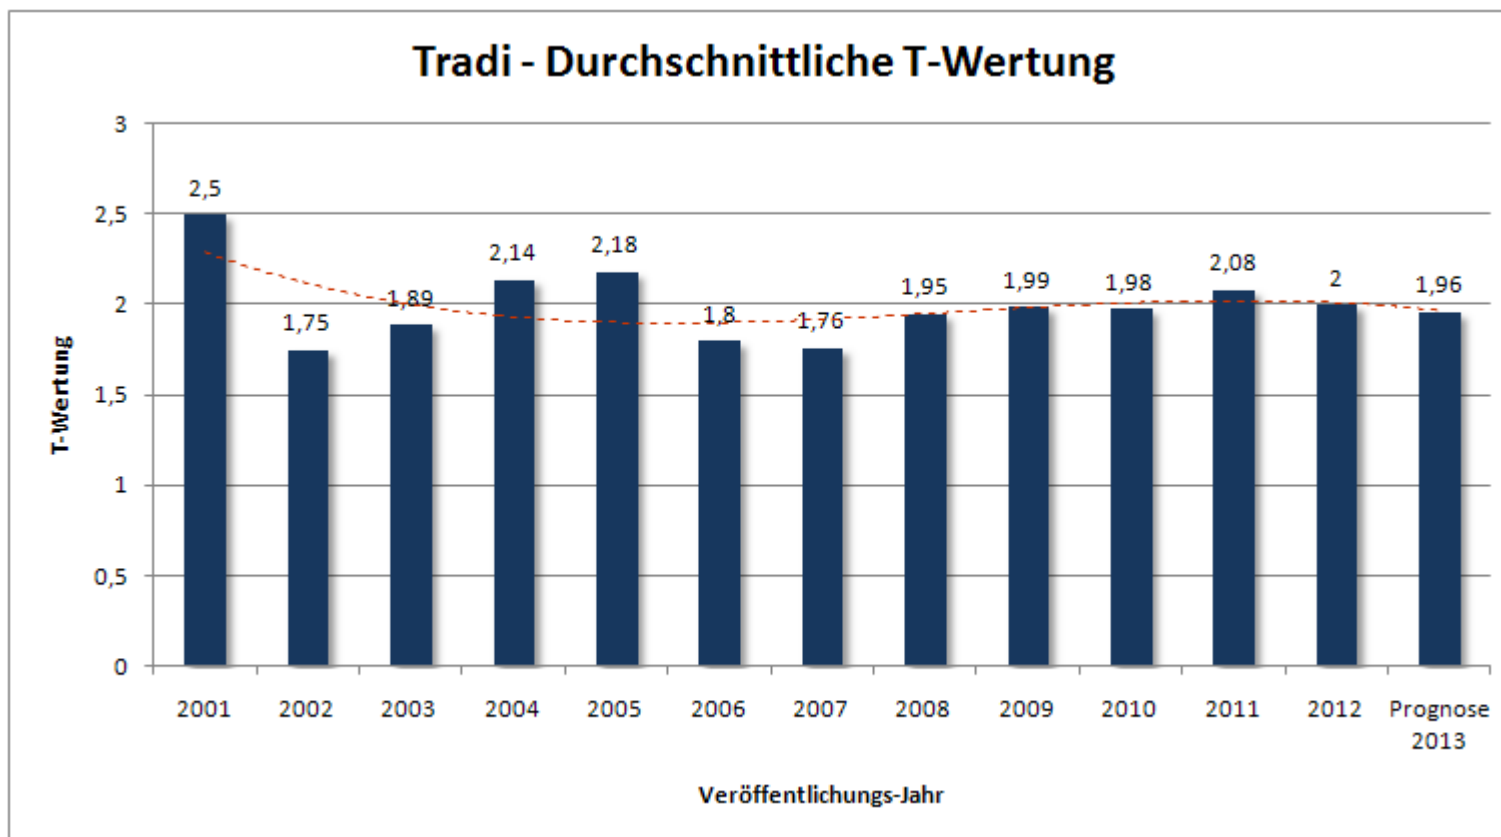

Difficulty- und Terrainwertung

Gesamt

Tradi

Multi

Mystery

Erstellt im Rahmen des Artikels „War früher wirklich alles besser?“ auf jr849.de

D-Wertung

T-Wertung

D-Wertung - Tradi

T-Wertung - Tradi

T-Wertung - Multi

D-Wertung - Mystery

T-Wertung - Mystery