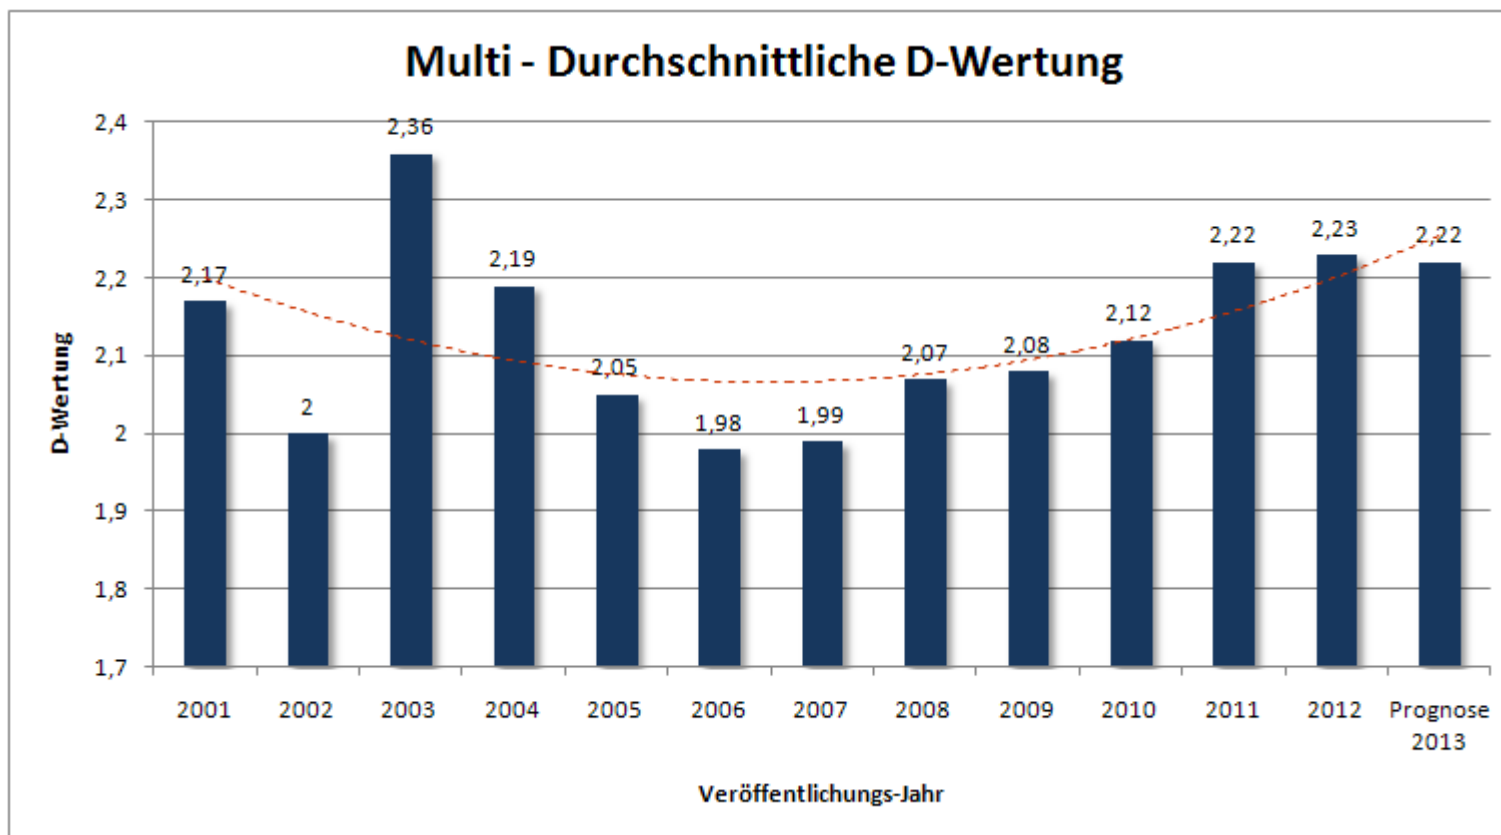

Difficulty- und Terrainwertung

Gesamt

Tradi

Multi

Mystery

Erstellt im Rahmen des Artikels „War früher wirklich alles besser?“ auf jr849.de

D-Wertung

T-Wertung

D-Wertung - Tradi

T-Wertung - Tradi

T-Wertung - Multi

D-Wertung - Mystery

T-Wertung - Mystery