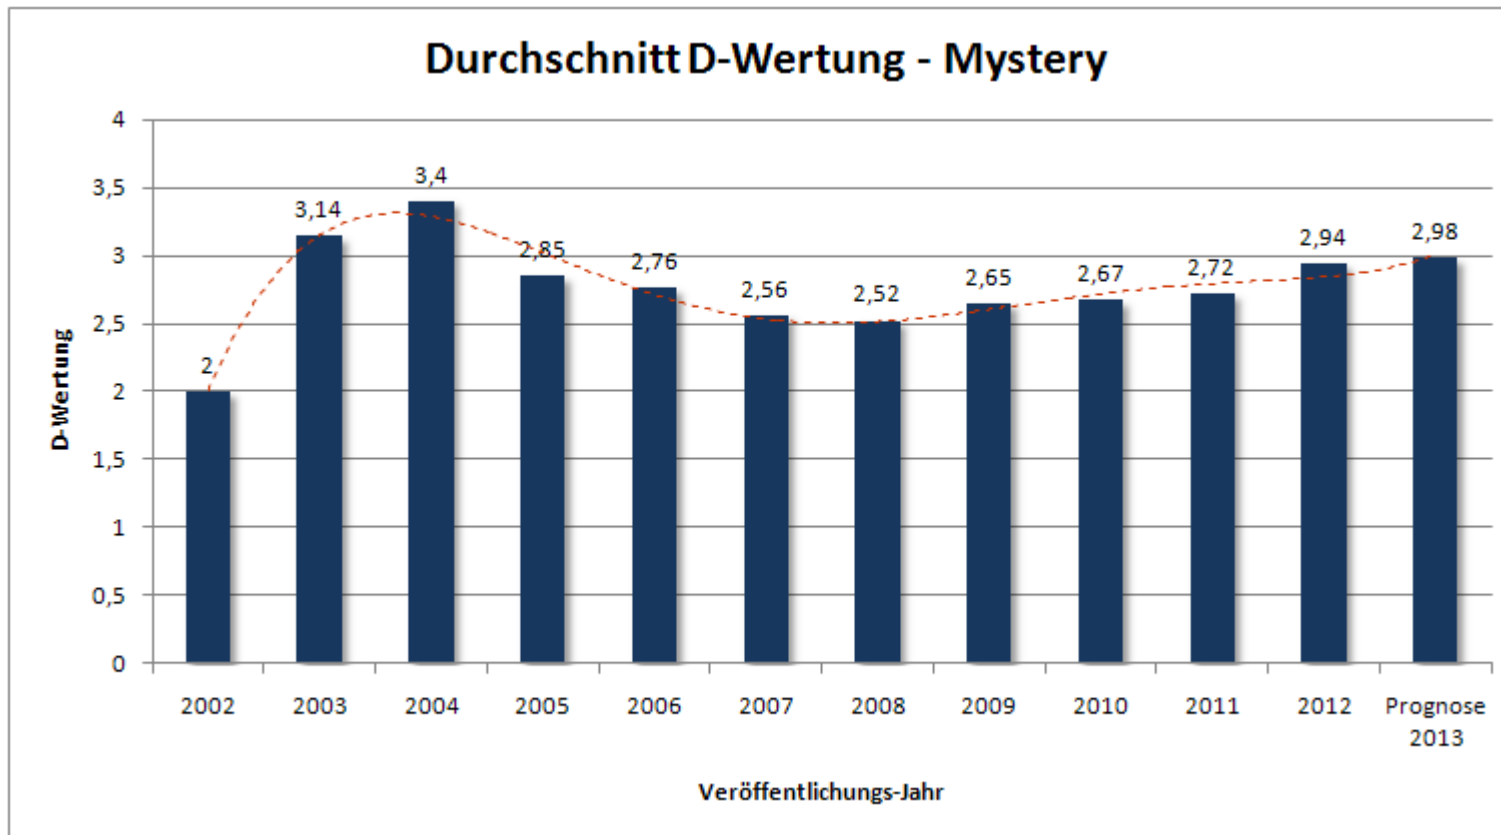

Difficulty- und Terrainwertung

Gesamt

Tradi

Multi

Mystery

Erstellt im Rahmen des Artikels „War früher wirklich alles besser?“ auf jr849.de

D-Wertung

T-Wertung

D-Wertung - Tradi

T-Wertung - Tradi

T-Wertung - Multi

D-Wertung - Mystery

T-Wertung - Mystery