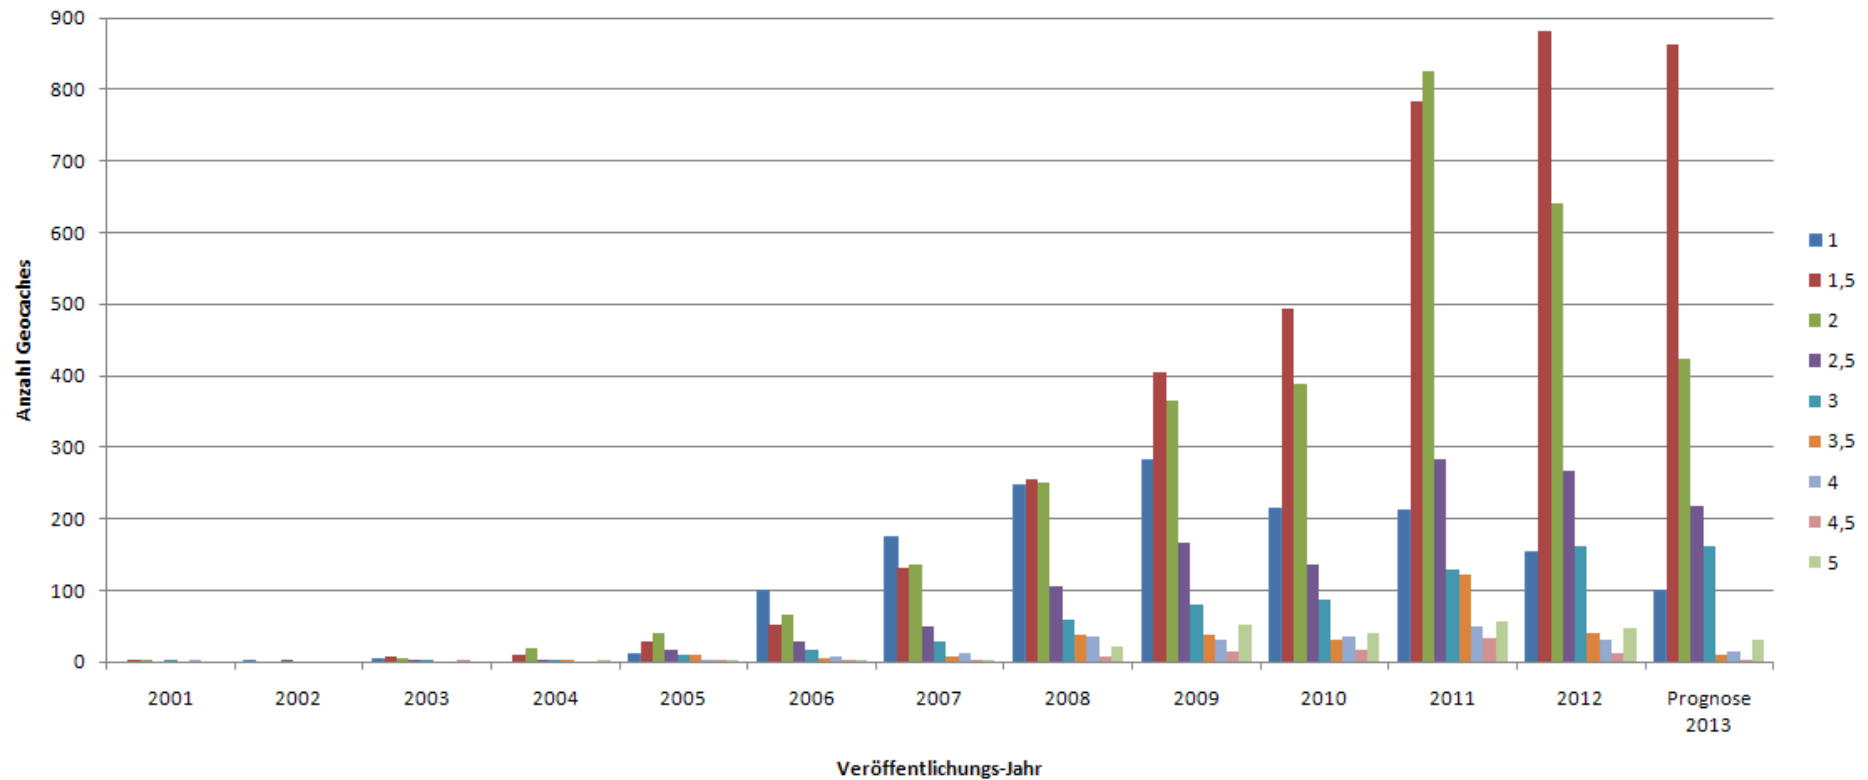

Difficulty- und Terrainwertung

Gesamt

Tradi

Multi

Mystery

Erstellt im Rahmen des Artikels „War früher wirklich alles besser?“ auf jr849.de

D-Wertung

T-Wertung

D-Wertung - Tradi

T-Wertung - Tradi

T-Wertung - Multi

D-Wertung - Mystery

T-Wertung - Mystery