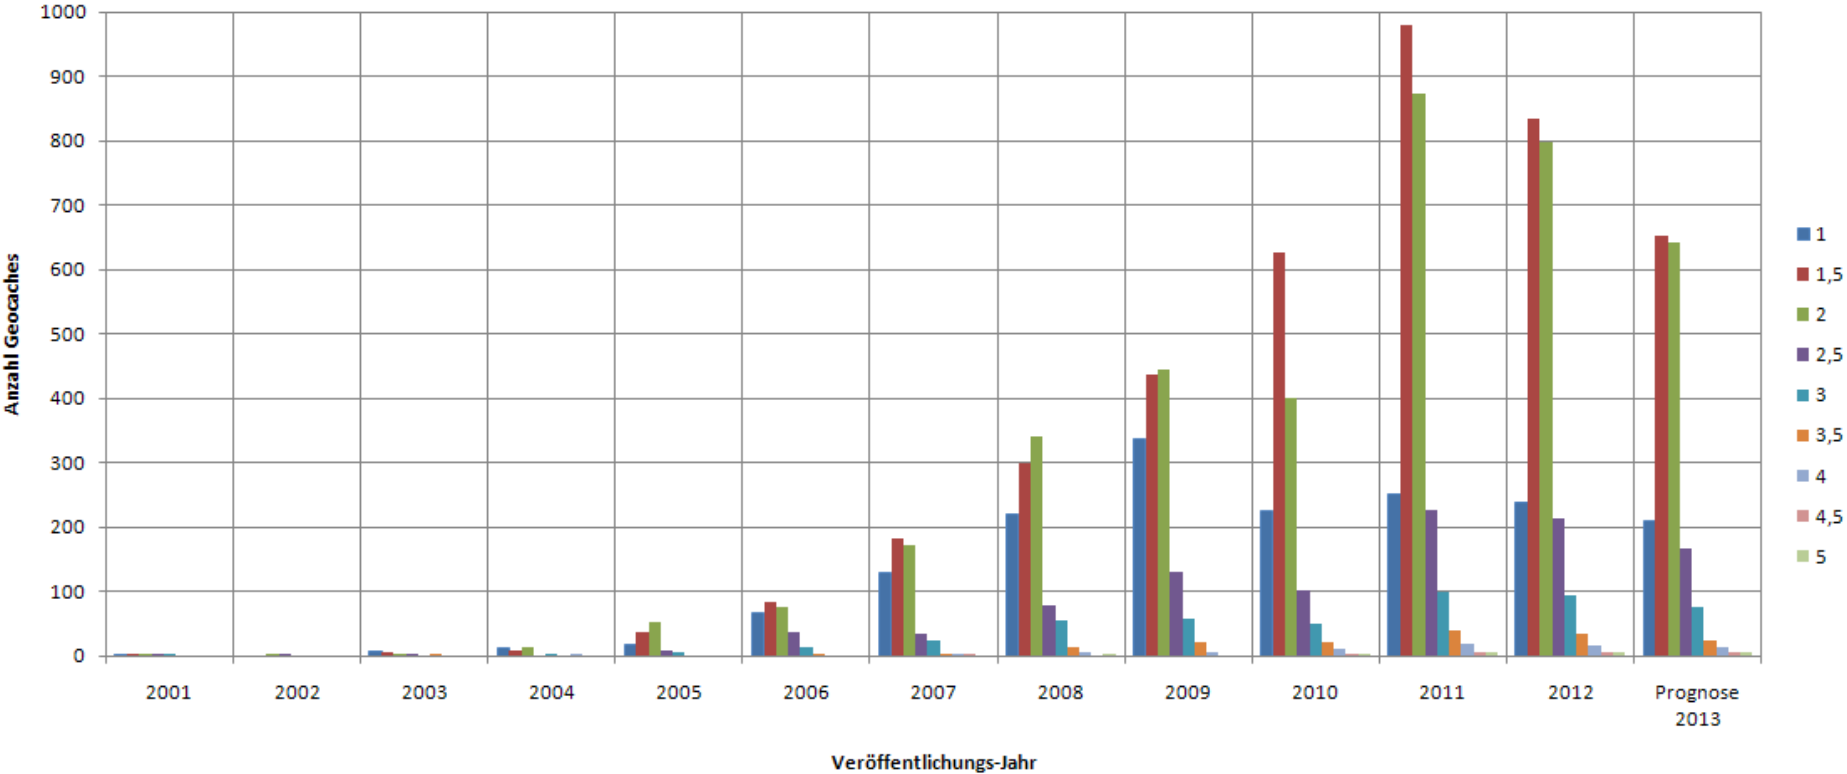

Difficulty- und Terrainwertung

Gesamt

Tradi

Multi

Mystery

Erstellt im Rahmen des Artikels „War früher wirklich alles besser?“ auf jr849.de

D-Wertung

T-Wertung

D-Wertung - Tradi

T-Wertung - Tradi

T-Wertung - Multi

D-Wertung - Mystery

T-Wertung - Mystery