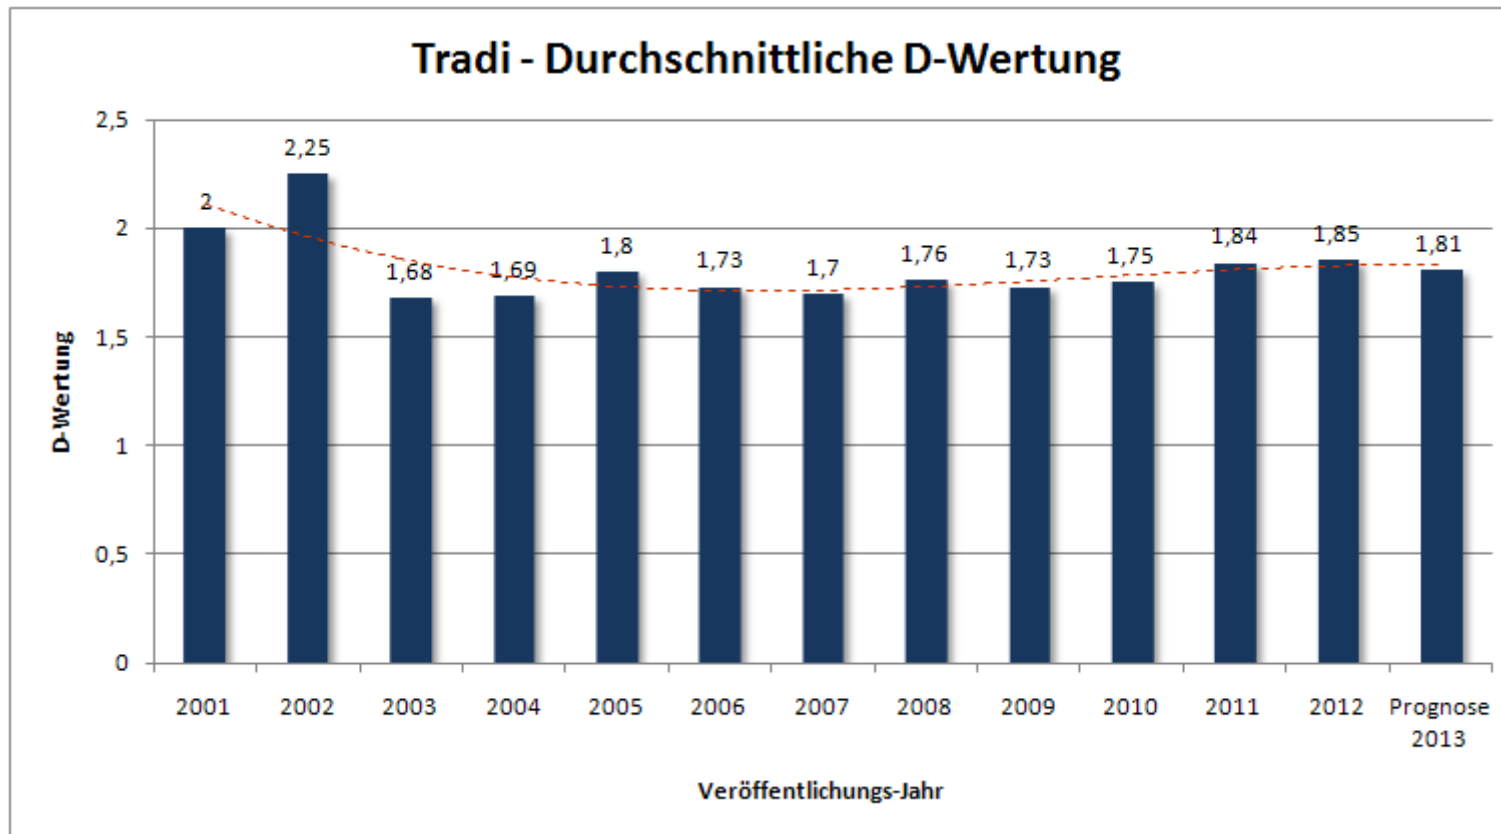

Difficulty- und Terrainwertung

Gesamt

Tradi

Multi

Mystery

Erstellt im Rahmen des Artikels „War früher wirklich alles besser?“ auf jr849.de

D-Wertung

T-Wertung

D-Wertung - Tradi

T-Wertung - Tradi

T-Wertung - Multi

D-Wertung - Mystery

T-Wertung - Mystery