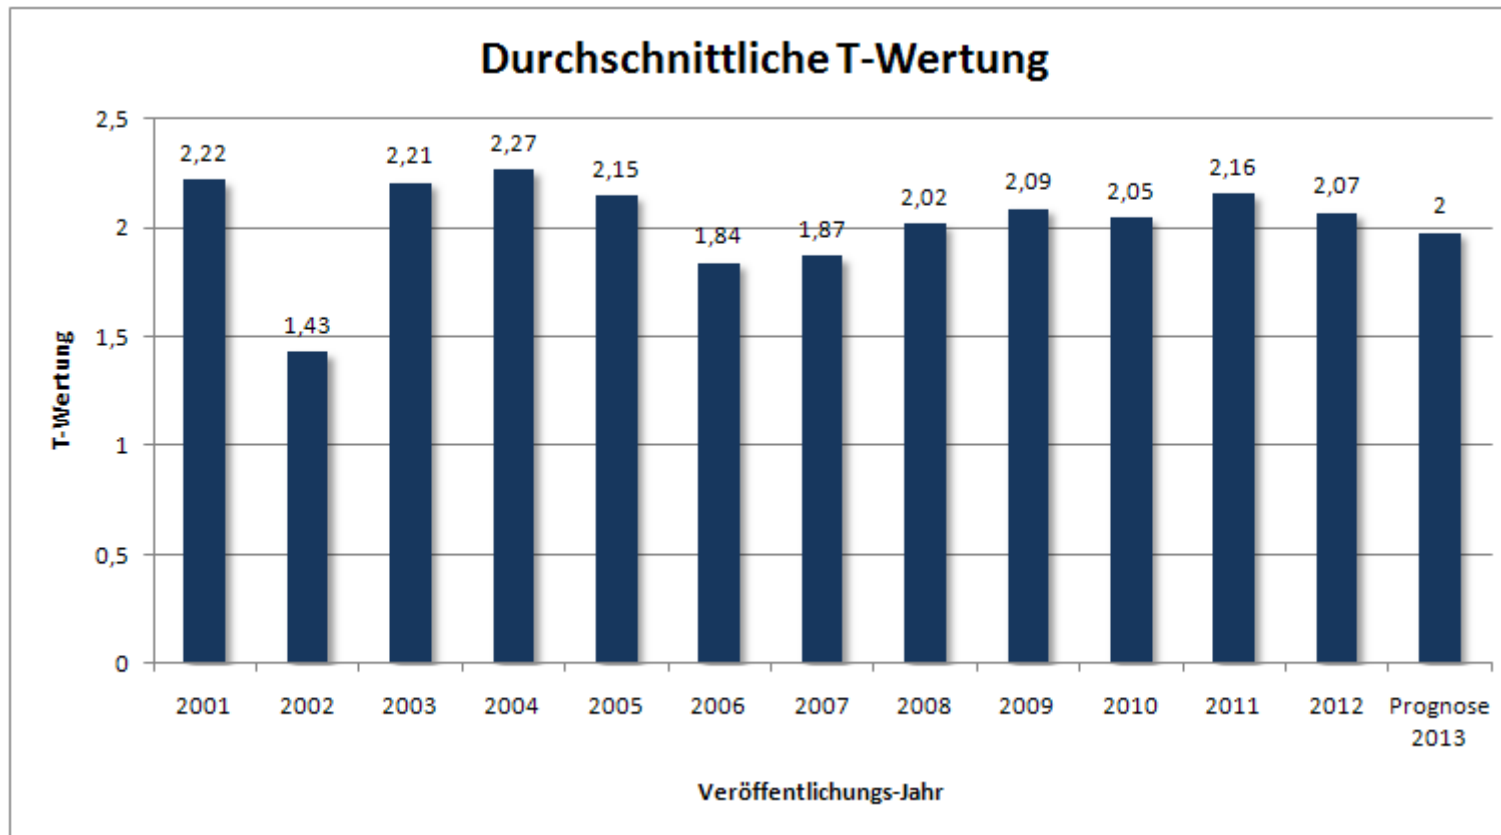

Difficulty- und Terrainwertung

Gesamt

Tradi

Multi

Mystery

Erstellt im Rahmen des Artikels „War früher wirklich alles besser?“ auf jr849.de

D-Wertung

T-Wertung

D-Wertung - Tradi

T-Wertung - Tradi

T-Wertung - Multi

D-Wertung - Mystery

T-Wertung - Mystery