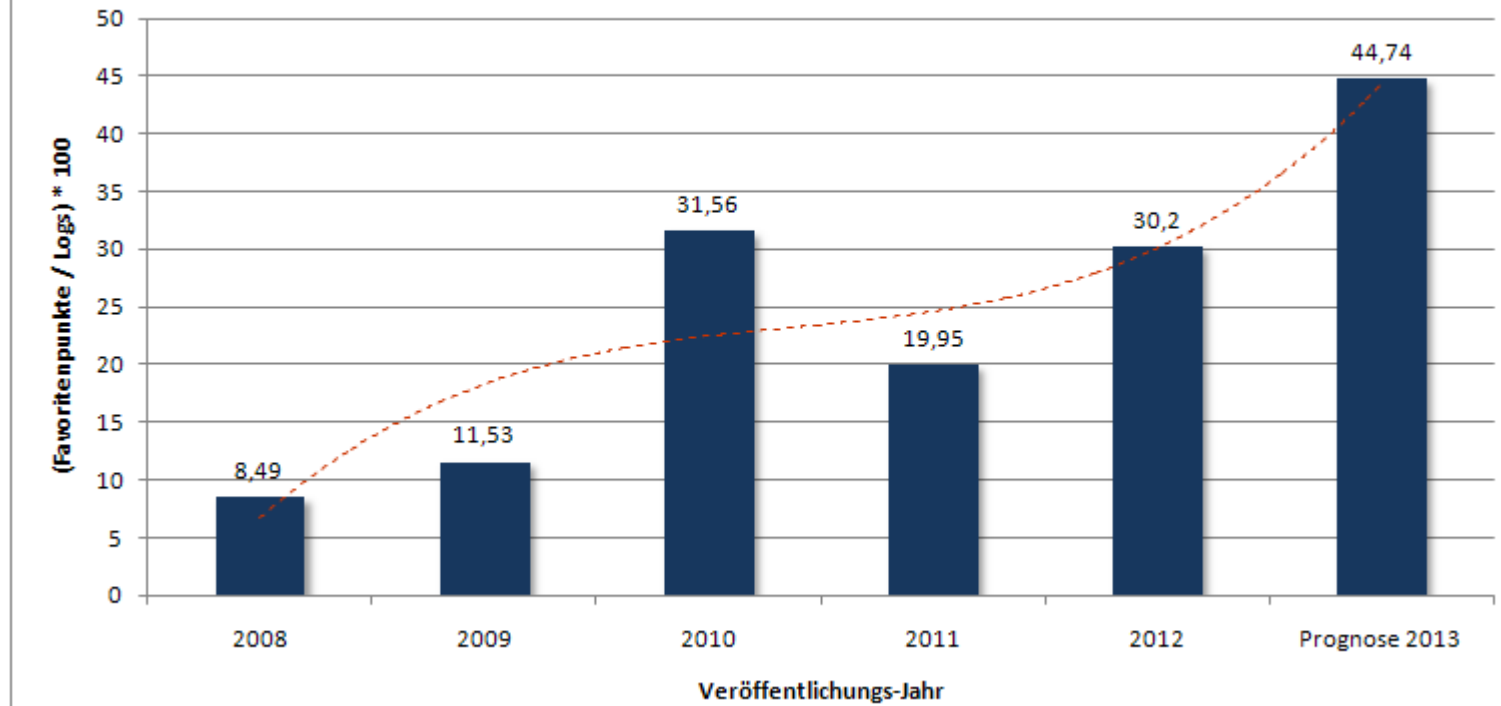

Event

Erstellt im Rahmen des Artikels „War früher wirklich alles besser?“ auf jr849.de

Favoriten/Log-Rate - Tradi

Favoriten/Log-Rate - Multi

Favoriten/Log-Rate - Earthcache

Favoriten/Log-Rate - Wherigo

Favoriten/Log-Rate - Event