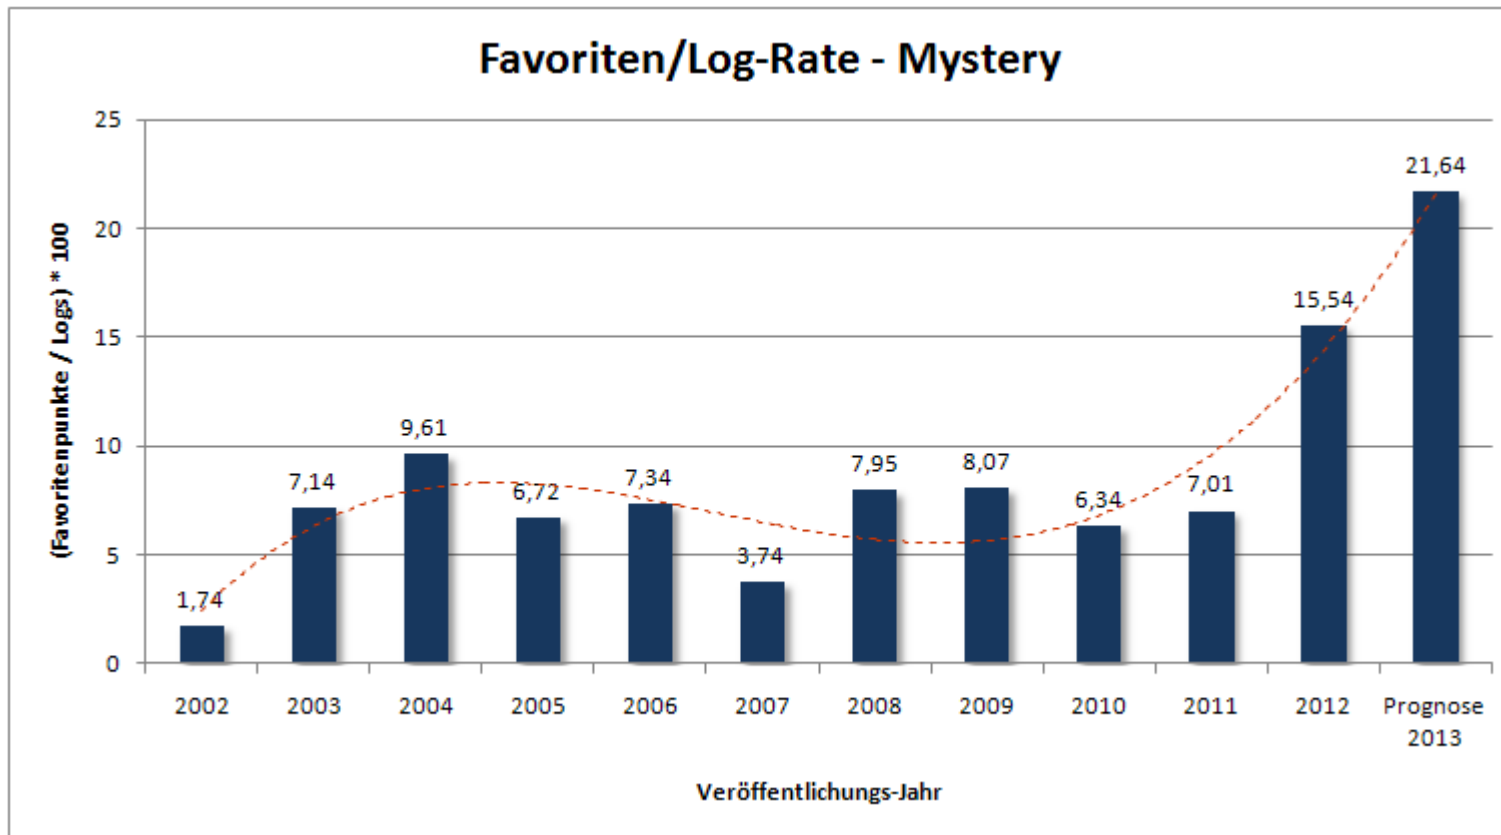

Event

Erstellt im Rahmen des Artikels „War früher wirklich alles besser?“ auf jr849.de

Favoriten/Log-Rate - Tradi

Favoriten/Log-Rate - Multi

Favoriten/Log-Rate - Earthcache

Favoriten/Log-Rate - Wherigo

Favoriten/Log-Rate - Event