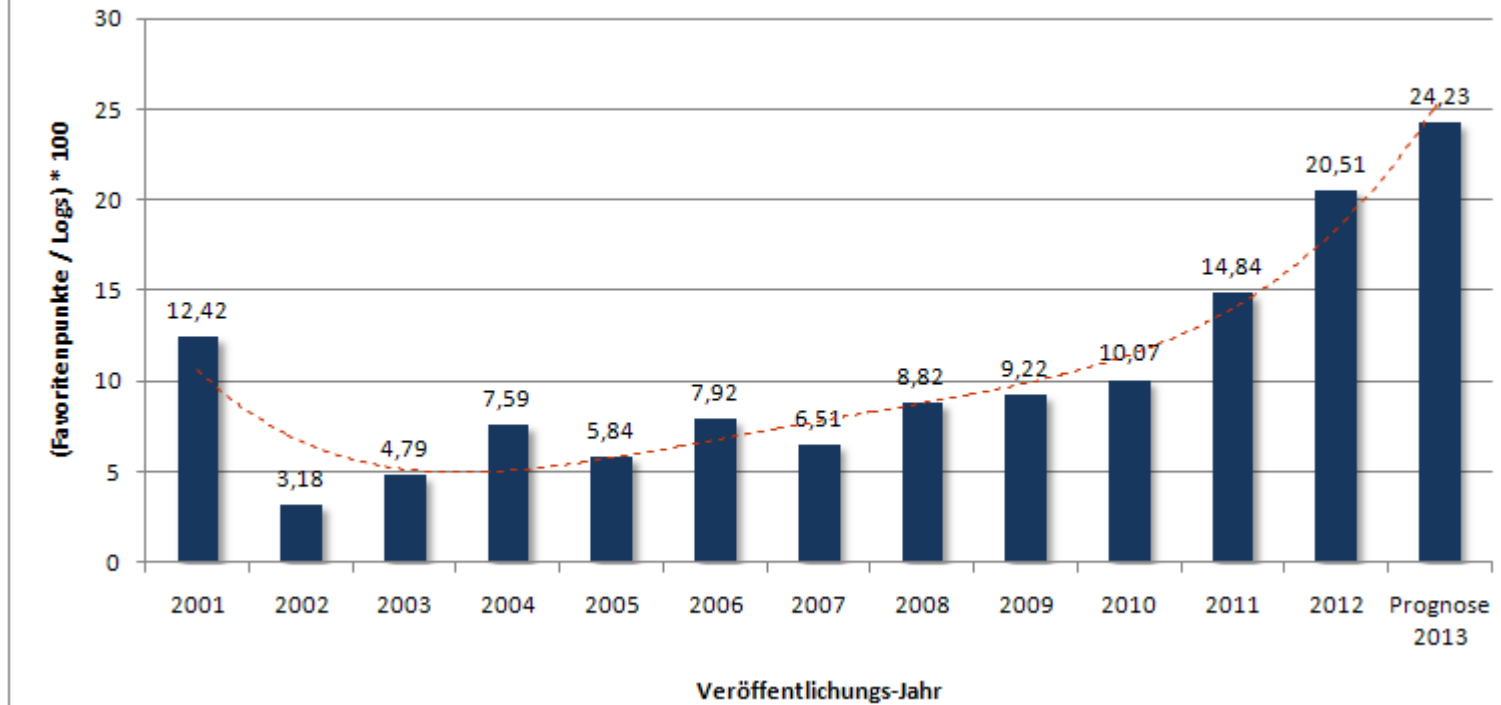

Event

Erstellt im Rahmen des Artikels „War früher wirklich alles besser?“ auf jr849.de

Favoriten/Log-Rate - Tradi

Favoriten/Log-Rate - Multi

Favoriten/Log-Rate - Earthcache

Favoriten/Log-Rate - Wherigo

Favoriten/Log-Rate - Event