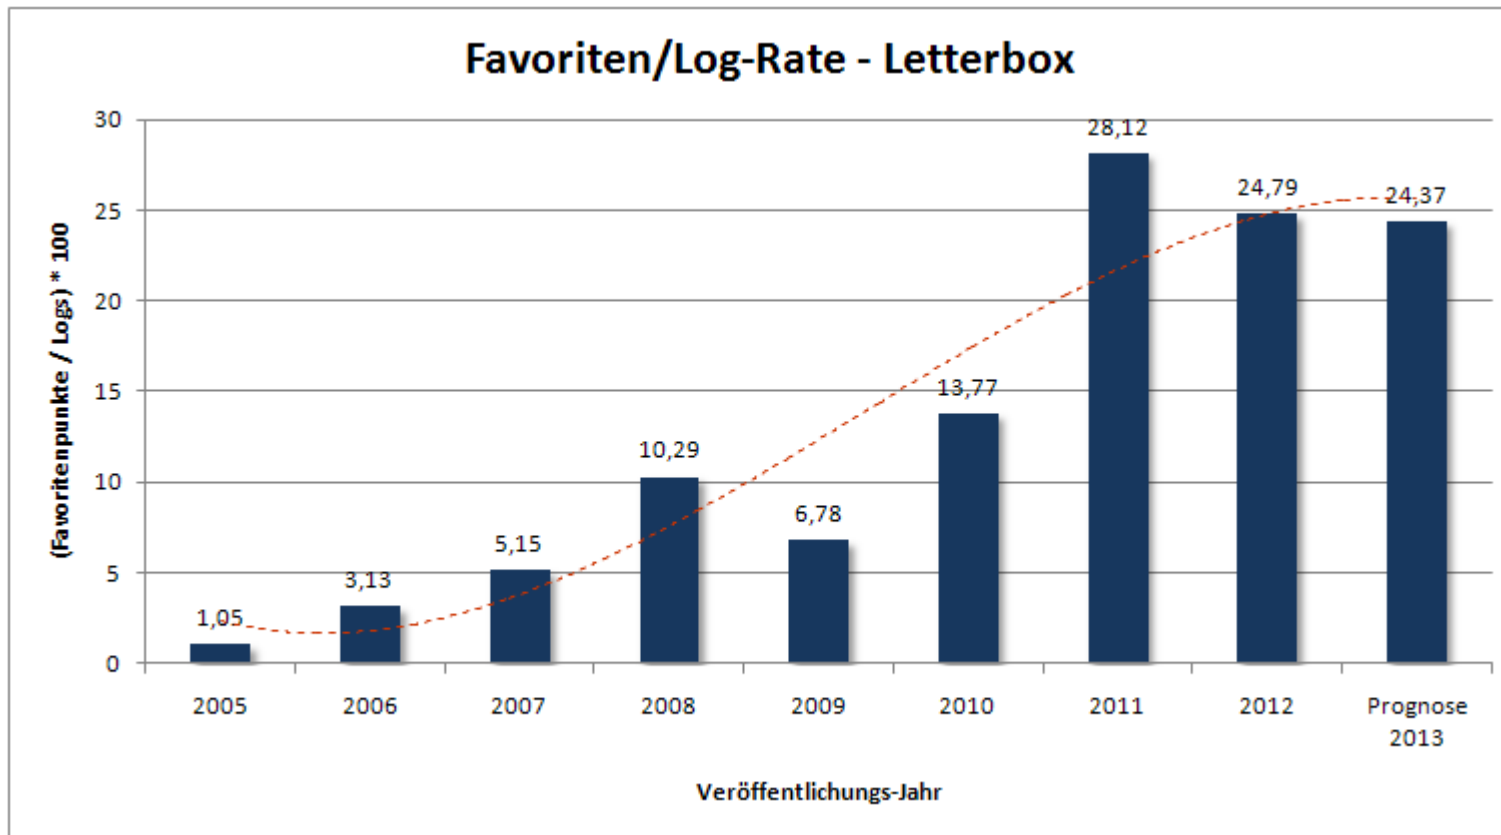

Event

Erstellt im Rahmen des Artikels „War früher wirklich alles besser?“ auf jr849.de

Favoriten/Log-Rate - Tradi

Favoriten/Log-Rate - Multi

Favoriten/Log-Rate - Earthcache

Favoriten/Log-Rate - Wherigo

Favoriten/Log-Rate - Event