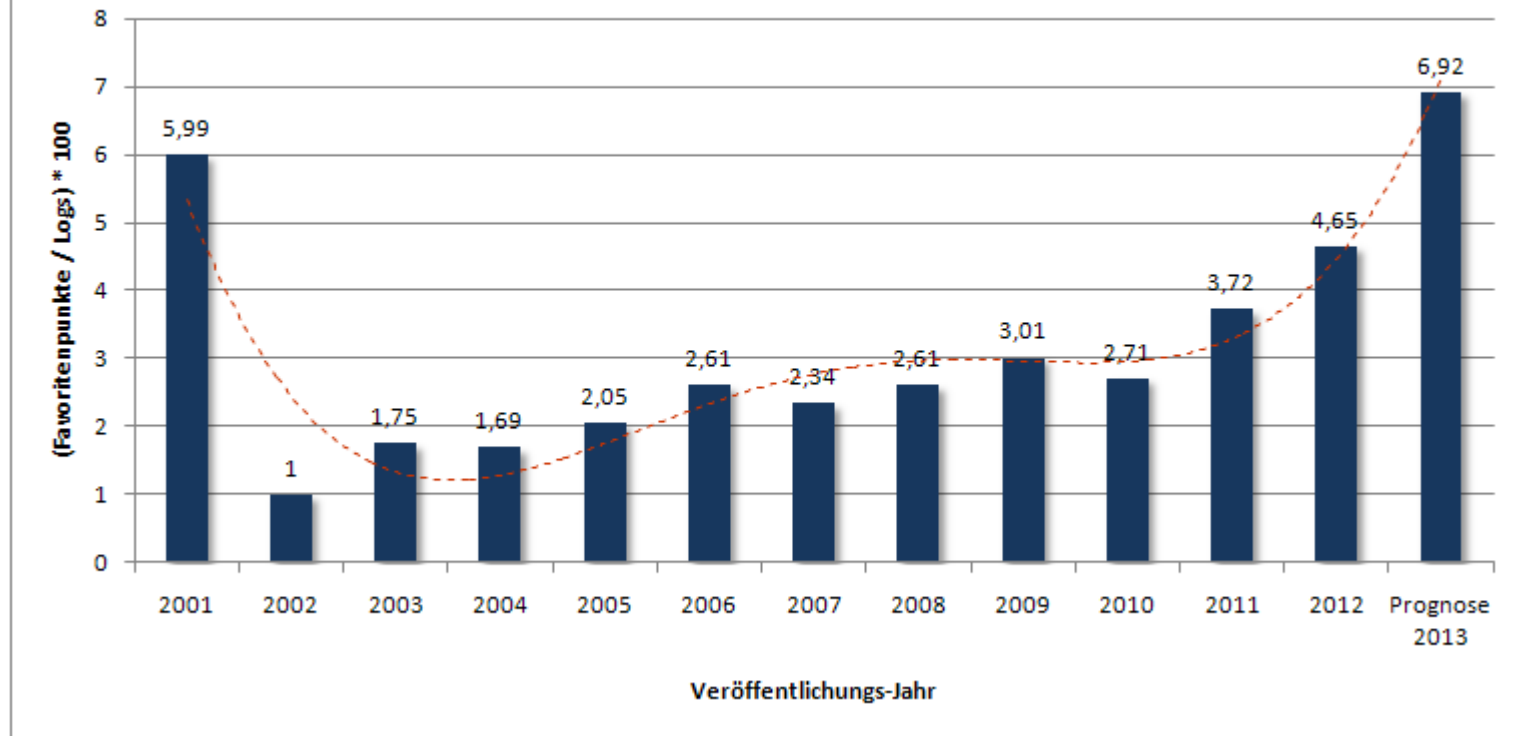

Favoriten/Logs-Rate in %

Gesamt

Tradi

Multi

Mystery

Letterbox

Earthcache

Wherigo

Event

Erstellt im Rahmen des Artikels „War früher wirklich alles besser?“ auf jr849.de

Favoriten/Log-Rate - Tradi

Favoriten/Log-Rate - Multi

Favoriten/Log-Rate - Earthcache

Favoriten/Log-Rate - Wherigo

Favoriten/Log-Rate - Event