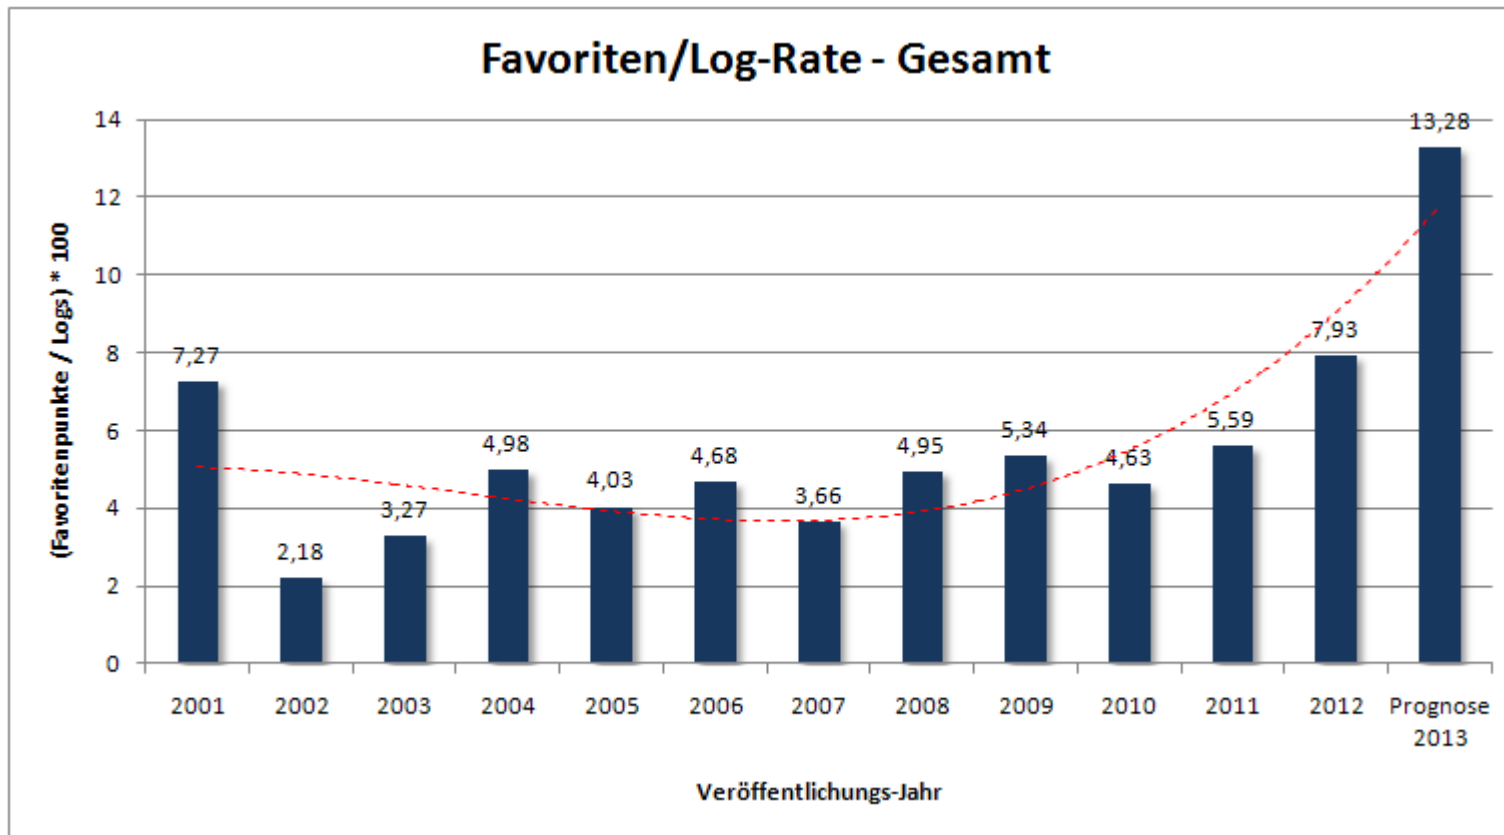

Event

Erstellt im Rahmen des Artikels „War früher wirklich alles besser?“ auf jr849.de

Favoriten/Log-Rate - Tradi

Favoriten/Log-Rate - Multi

Favoriten/Log-Rate - Earthcache

Favoriten/Log-Rate - Wherigo

Favoriten/Log-Rate - Event