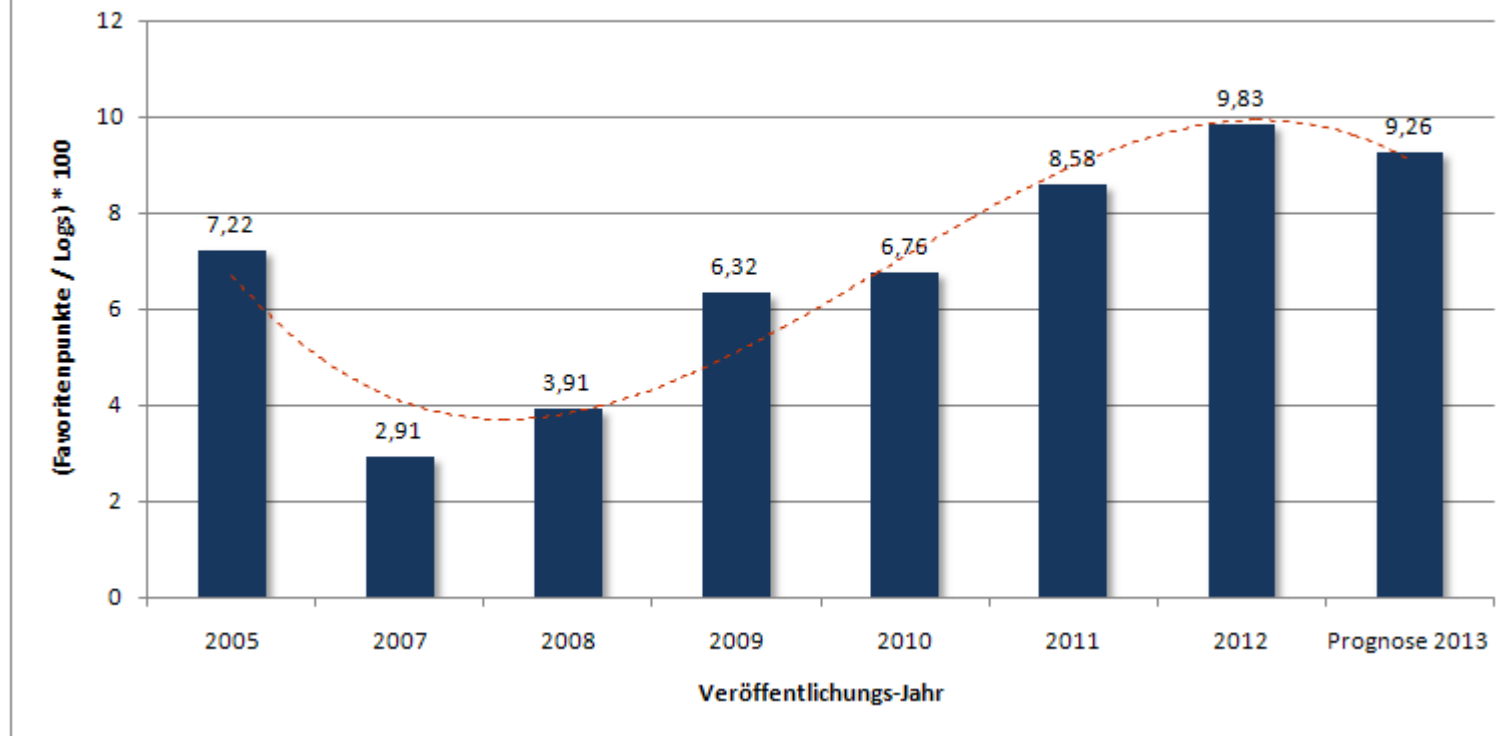

Event

Erstellt im Rahmen des Artikels „War früher wirklich alles besser?“ auf jr849.de

Favoriten/Log-Rate - Tradi

Favoriten/Log-Rate - Multi

Favoriten/Log-Rate - Earthcache

Favoriten/Log-Rate - Wherigo

Favoriten/Log-Rate - Event