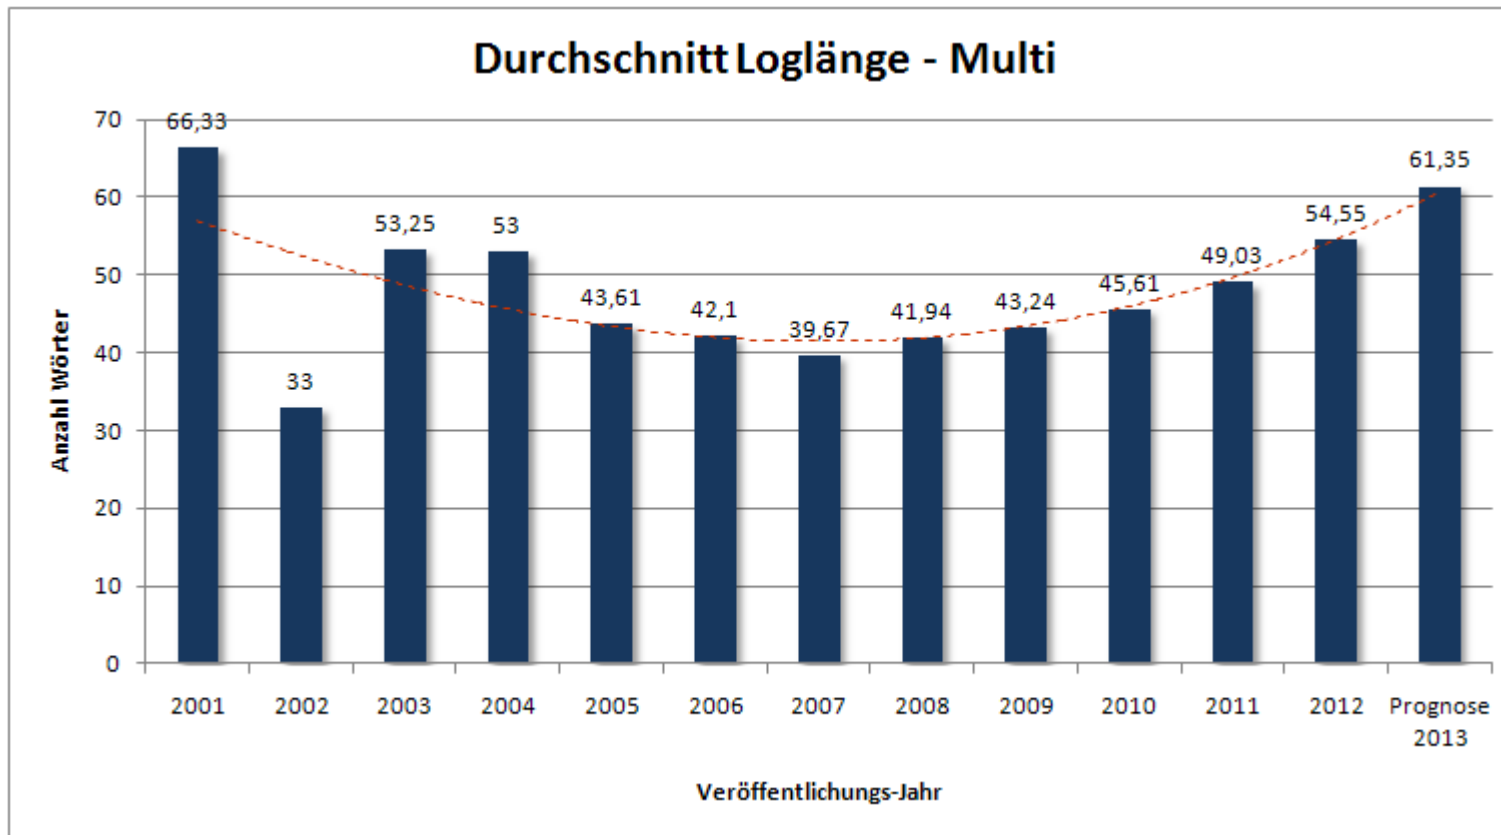

Durchschnittliche Log-Länge nach Veröffentlichungs-Jahr

Gesamt

Tradi

Multi

Mystery

Letterbox

Earthcache

Wherigo

Event

Erstellt im Rahmen des Artikels „War früher wirklich alles besser?“ auf jr849.de

Durchschnitt Loglänge - Earthcache

Durchschnitt Loglänge - Wherigo