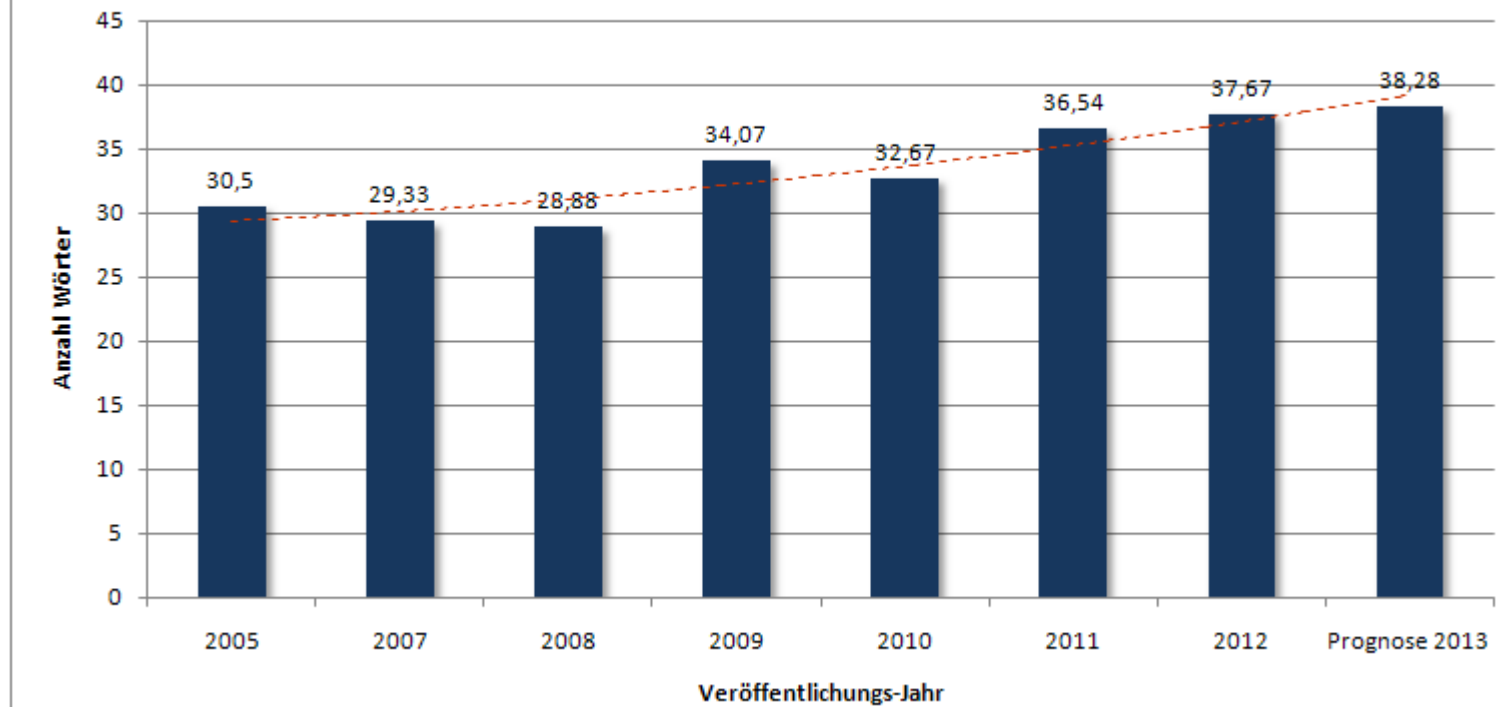

Event

Erstellt im Rahmen des Artikels „War früher wirklich alles besser?“ auf jr849.de

Durchschnitt Loglänge - Earthcache

Durchschnitt Loglänge - Wherigo