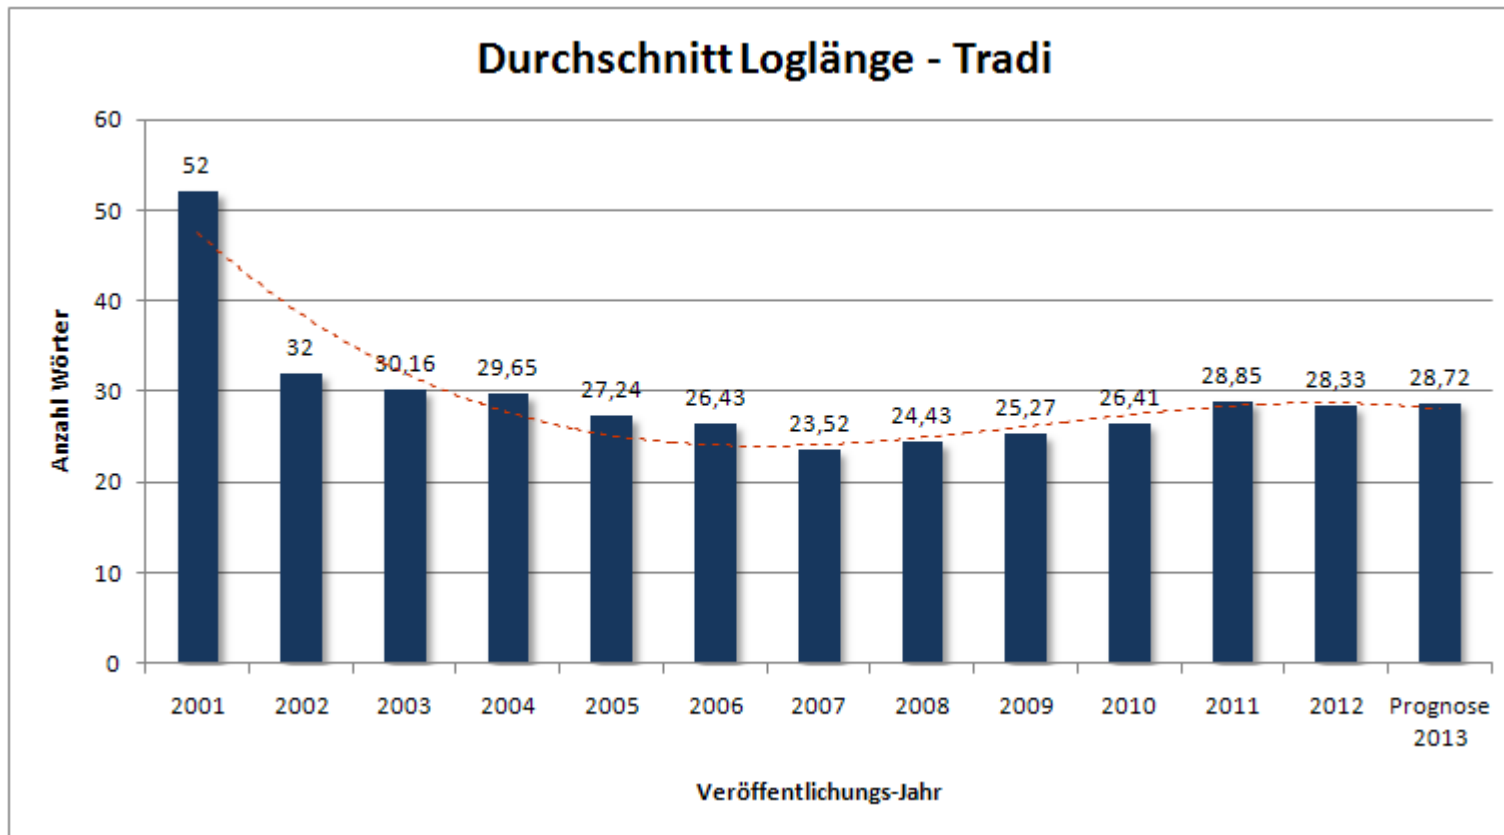

Durchschnittliche Log-Länge nach Veröffentlichungs-Jahr

Gesamt

Tradi

Multi

Mystery

Letterbox

Earthcache

Wherigo

Event

Erstellt im Rahmen des Artikels „War früher wirklich alles besser?“ auf jr849.de

Durchschnitt Loglänge - Earthcache

Durchschnitt Loglänge - Wherigo