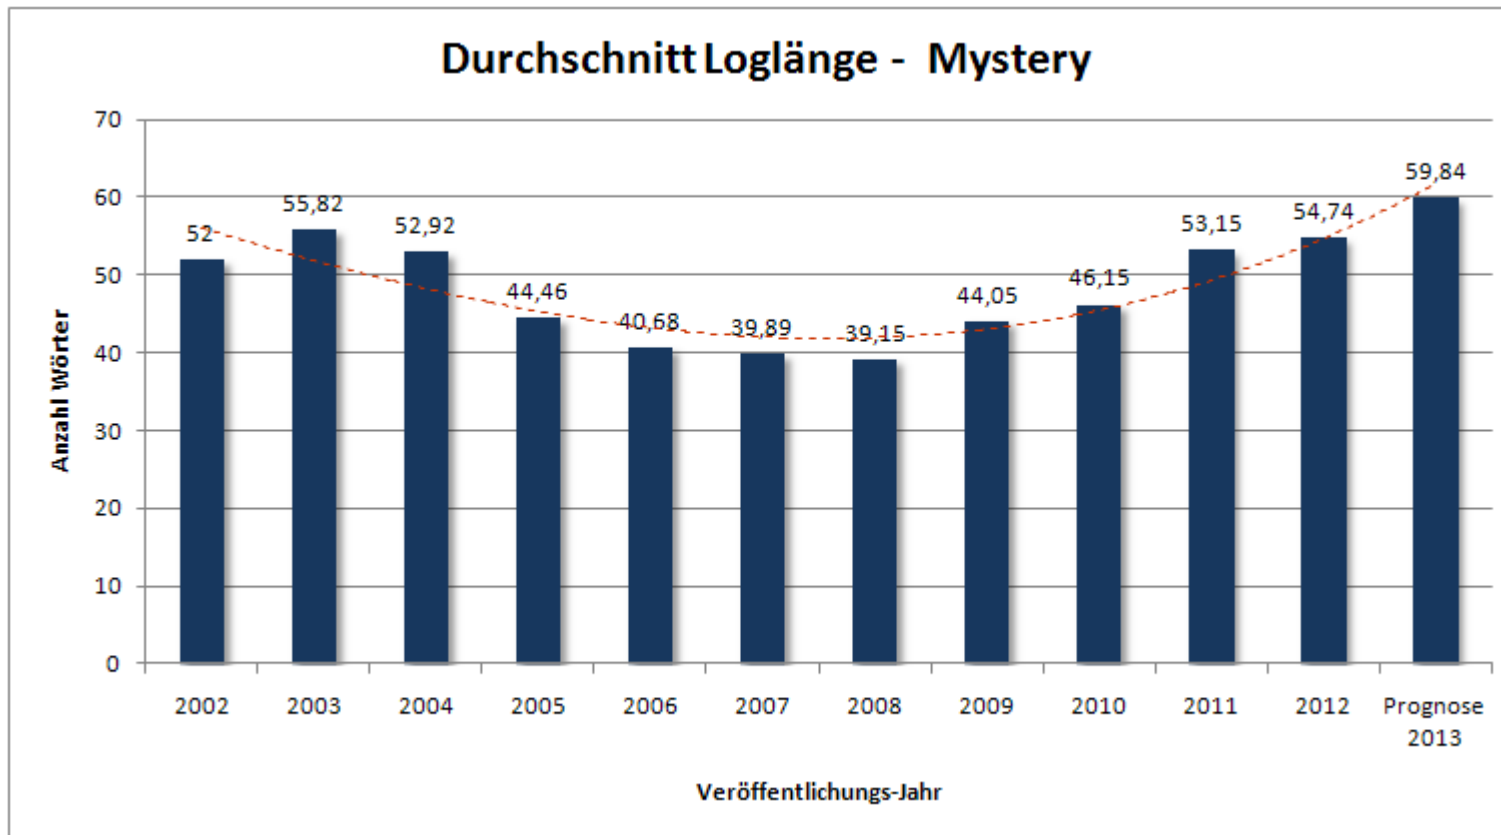

Durchschnittliche Log-Länge nach Veröffentlichungs-Jahr

Gesamt

Tradi

Multi

Mystery

Letterbox

Earthcache

Wherigo

Event

Erstellt im Rahmen des Artikels „War früher wirklich alles besser?“ auf jr849.de

Durchschnitt Loglänge - Earthcache

Durchschnitt Loglänge - Wherigo