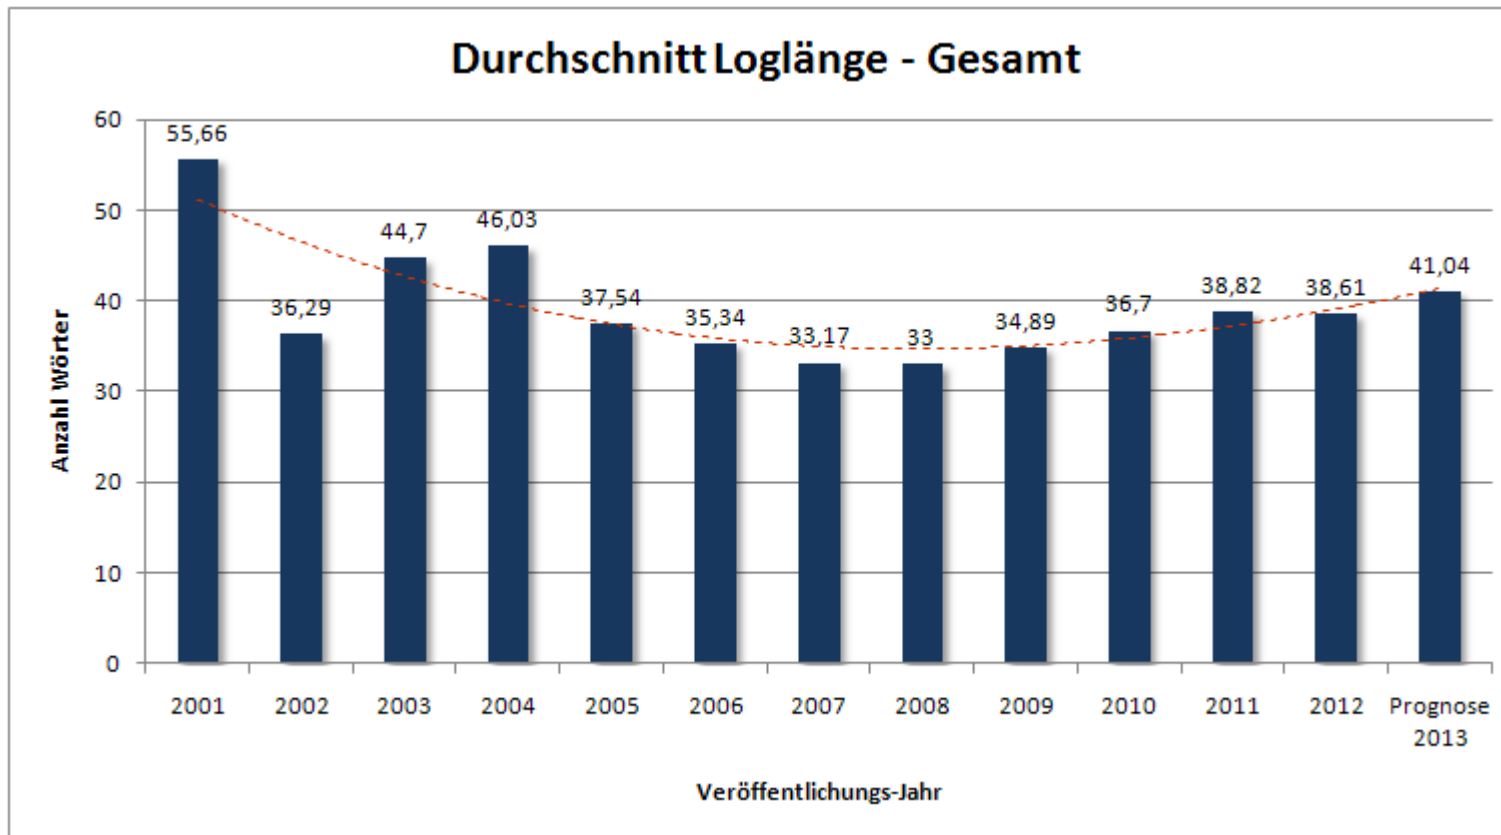

Durchschnittliche Log-Länge nach Veröffentlichungs-Jahr

Gesamt

Tradi

Multi

Mystery

Letterbox

Earthcache

Wherigo

Event

Erstellt im Rahmen des Artikels „War früher wirklich alles besser?“ auf jr849.de

Durchschnitt Loglänge - Earthcache

Durchschnitt Loglänge - Wherigo