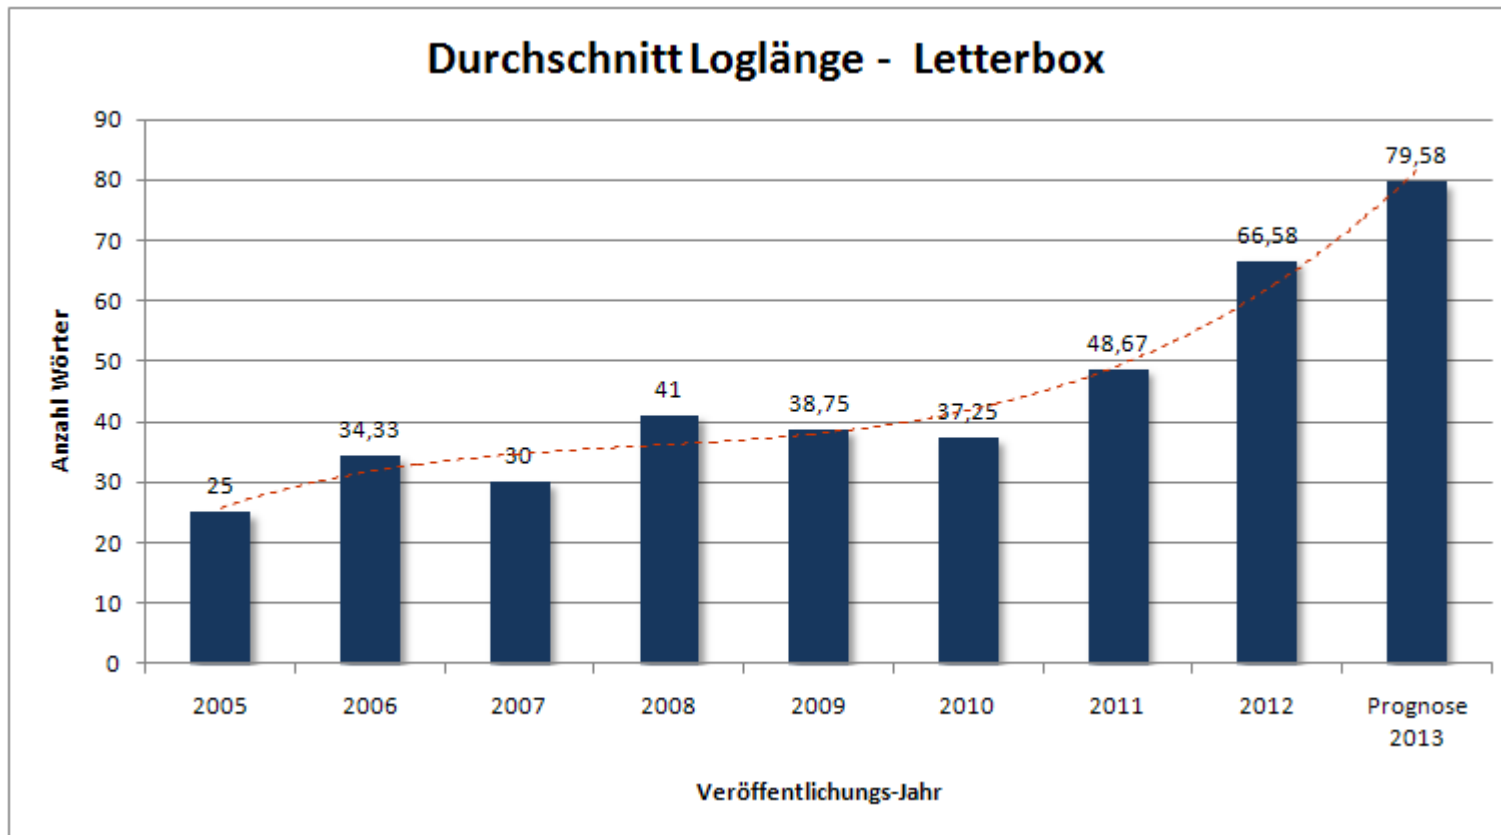

Event

Erstellt im Rahmen des Artikels „War früher wirklich alles besser?“ auf jr849.de

Durchschnitt Loglänge - Earthcache

Durchschnitt Loglänge - Wherigo